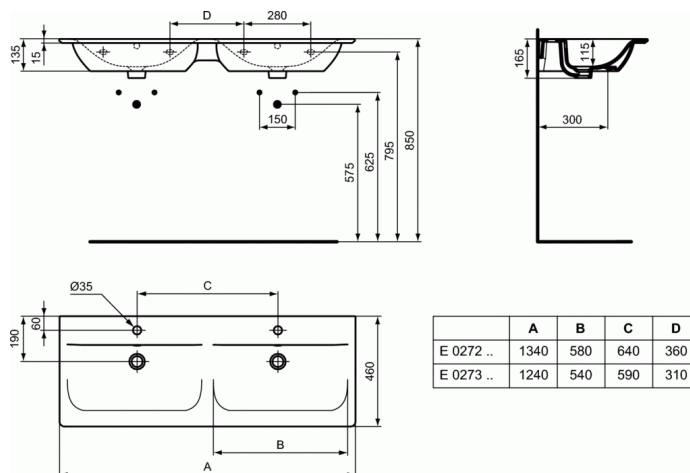

### Lavabo-plan double 124 x 46 cm

#### Lavabo-plan double 124 x 46 cm

Poids : 26,3 kg

Peut s'installer avec :  
meuble 120 cm,  
réf. E0822.. ou E0829..

En grès fin. Percé 1 trou central pour la robinetterie devant  
chaque vasque.

Trou de trop plein