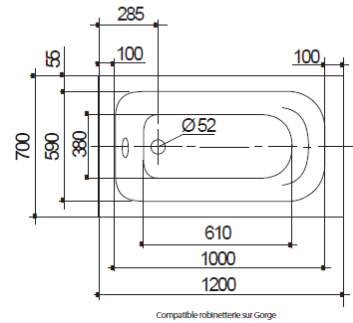

CEMEXE PAR CSTE
NF
APPAREILS SANITAIRES

* Sauf version
105x70 cm

Descriptif :

- ▣ Baignoire en Toplax® (renfort en ABS)
- ▣ Zone de douche
- ▣ Livrée avec pieds
- ▣ Dimensions : 105x70 cm, 120 x 70 cm, 130 x 70 cm, 140 x 70 cm et 150 x 70 cm
- ▣ Contenance 45L/ 50L/ 60L / 80L / 90L*
- ▣ Vidage standard non fourni

- Baignoire en Toplax®
- Pratique pour l'aménagement des petites salles de bain
- Livrée avec jeu de 5 pieds métalliques réglables
- Bague de vidage anti-fuite
- Existe en 4 dimensions + version sabot (105 x 70 cm)

* Sauf version 105 x 70 cm

Référence	199224	199220	199221	199222	199223
Longueur en mm	1050	1200	1300	1400	1500
Largeur en mm	700	700	700	700	700
Hauteur sous plage en mm	505-520	550-580	550-580	550-580	550-580
Profondeur intérieure en mm	375	420	420	420	420
Diamètre trop plein et vidage en mm	52	52	52	52	52
Volume en litre*	45	50	60	80	90
Poids en kg	9,5	9	10	11	12

1500x700 mm