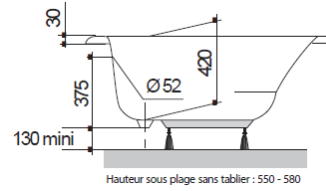

BAIGNOIRE DROITE VARIA

- Optimisation de l'espace : Pratique pour l'aménagement des petites salles de bains
- Existe en 4 dimensions + version sabot (105 x 70 cm)

Version sabot

TOPLAX®

GARANTIE
10 ans

FABRICATION
FRANÇAISE

CEMEXE PAR CSTE
NF
APPAREILS SANITAIRES

* Sauf version
105x70 cm

Descriptif :

- ▣ Baignoire en Toplax® (renfort en ABS)
- ▣ Zone de douche
- ▣ Livrée avec pieds
- ▣ Dimensions : 105x70 cm, 120 x 70 cm, 130 x 70 cm, 140 x 70 cm et 150 x 70 cm
- ▣ Contenance 45L/ 50L/ 60L / 80L / 90L*
- ▣ Vidage standard non fourni

- Baignoire en Toplax®
- Pratique pour l'aménagement des petites salles de bain
- Livrée avec jeu de 5 pieds métalliques réglables
- Bague de vidage anti-fuite
- Existe en 4 dimensions + version sabot (105 x 70 cm)

* Sauf version 105 x 70 cm

Référence	199224	199220	199221	199222	199223
Longueur en mm	1050	1200	1300	1400	1500
Largeur en mm	700	700	700	700	700
Hauteur sous plage en mm	505-520	550-580	550-580	550-580	550-580
Profondeur intérieure en mm	375	420	420	420	420
Diamètre trop plein et vidage en mm	52	52	52	52	52
Volume en litre*	45	50	60	80	90
Poids en kg	9,5	9	10	11	12