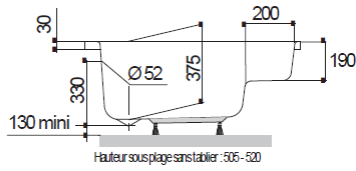

CEMEXE PAR CSTE
NF
APPAREILS SANITAIRES

* Sauf version
105x70 cm

Descriptif :

- ▣ Baignoire en Toplax® (renfort en ABS)
- ▣ Zone de douche
- ▣ Livrée avec pieds
- ▣ Dimensions : 105x70 cm, 120 x 70 cm, 130 x 70 cm, 140 x 70 cm et 150 x 70 cm
- ▣ Contenance 45L/ 50L/ 60L / 80L / 90L*
- ▣ Vidage standard non fourni

- Baignoire en Toplax®
- Pratique pour l'aménagement des petites salles de bain
- Livrée avec jeu de 5 pieds métalliques réglables
- Bague de vidage anti-fuite
- Existe en 4 dimensions + version sabot (105 x 70 cm)

* Sauf version 105 x 70 cm

Référence	199224	199220	199221	199222	199223
Longueur en mm	1050	1200	1300	1400	1500
Largeur en mm	700	700	700	700	700
Hauteur sous plage en mm	505-520	550-580	550-580	550-580	550-580
Profondeur intérieure en mm	375	420	420	420	420
Diamètre trop plein et vidage en mm	52	52	52	52	52
Volume en litre*	45	50	60	80	90
Poids en kg	9,5	9	10	11	12