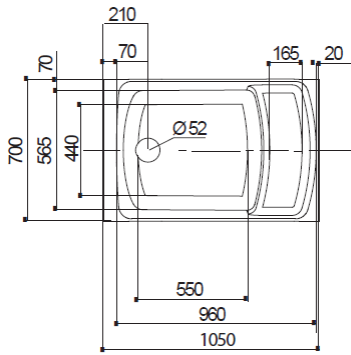

BAIGNOIRE DROITE VARIA

- Optimisation de l'espace : Pratique pour l'aménagement des petites salles de bains
- Existe en 4 dimensions + version sabot (105 x 70 cm)

Version sabot

TOPLAX®

GARANTIE
10 ans

FABRICATION
FRANÇAISE

CEMEXE PAR CSTE
NF
APPAREILS SANITAIRES

* Sauf version
105x70 cm

Descriptif :

- ▣ Baignoire en Toplax® (renfort en ABS)
- ▣ Zone de douche
- ▣ Livrée avec pieds
- ▣ Dimensions : 105x70 cm, 120 x 70 cm, 130 x 70 cm, 140 x 70 cm et 150 x 70 cm
- ▣ Contenance 45L/ 50L/ 60L / 80L / 90L*
- ▣ Vidage standard non fourni

* Sauf version 105 x 70 cm

Référence	199224	199220	199221	199222	199223
Longueur en mm	1050	1200	1300	1400	1500
Largeur en mm	700	700	700	700	700
Hauteur sous plage en mm	505-520	550-580	550-580	550-580	550-580
Profondeur intérieure en mm	375	420	420	420	420
Diamètre trop plein et vidage en mm	52	52	52	52	52
Volume en litre*	45	50	60	80	90
Poids en kg	9,5	9	10	11	12

1500x700 mm