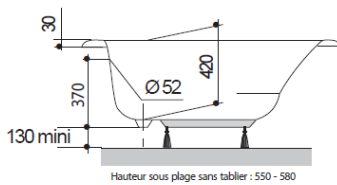

BAIGNOIRE DROITE VARIA

- Optimisation de l'espace : Pratique pour l'aménagement des petites salles de bains
- Existe en 4 dimensions + version sabot (105 x 70 cm)

Version sabot

TOPLAX®

GARANTIE
10 ans

FABRICATION
FRANÇAISE

CEMEXE PAR CSTE
NF
APPAREILS SANITAIRES

* Sauf version
105x70 cm

Descriptif :

- ▣ Baignoire en Toplax® (renfort en ABS)
- ▣ Zone de douche
- ▣ Livrée avec pieds
- ▣ Dimensions : 105x70 cm, 120 x 70 cm, 130 x 70 cm, 140 x 70 cm et 150 x 70 cm
- ▣ Contenance 45L/ 50L/ 60L / 80L / 90L*
- ▣ Vidage standard non fourni

- Baignoire en Toplax®
- Pratique pour l'aménagement des petites salles de bain
- Livrée avec jeu de 5 pieds métalliques réglables
- Bague de vidage anti-fuite
- Existe en 4 dimensions + version sabot (105 x 70 cm)

* Sauf version 105 x 70 cm

Référence	199224	199220	199221	199222	199223
Longueur en mm	1050	1200	1300	1400	1500
Largeur en mm	700	700	700	700	700
Hauteur sous plage en mm	505-520	550-580	550-580	550-580	550-580
Profondeur intérieure en mm	375	420	420	420	420
Diamètre trop plein et vidage en mm	52	52	52	52	52
Volume en litre*	45	50	60	80	90
Poids en kg	9,5	9	10	11	12