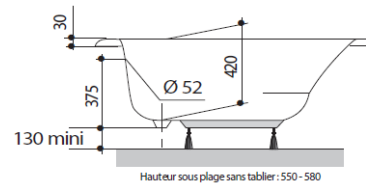

BAIGNOIRE DROITE VARIA

- Optimisation de l'espace : Pratique pour l'aménagement des petites salles de bains
- Existe en 4 dimensions + version sabot (105 x 70 cm)

Version sabot

TOPLAX®

GARANTIE
10 ans

FABRICATION
FRANÇAISE

CEMEXE PAR CSTE
NF
APPAREILS SANITAIRES

* Sauf version
105x70 cm

Descriptif :

- ▣ Baignoire en Toplax® (renfort en ABS)
- ▣ Zone de douche
- ▣ Livrée avec pieds
- ▣ Dimensions : 105x70 cm, 120 x 70 cm, 130 x 70 cm, 140 x 70 cm et 150 x 70 cm
- ▣ Contenance 45L/ 50L/ 60L / 80L / 90L*
- ▣ Vidage standard non fourni

- Baignoire en Toplax®
- Pratique pour l'aménagement des petites salles de bain
- Livrée avec jeu de 5 pieds métalliques réglables
- Bague de vidage anti-fuite
- Existe en 4 dimensions + version sabot (105 x 70 cm)

* Sauf version 105 x 70 cm

Référence	199224	199220	199221	199222	199223
Longueur en mm	1050	1200	1300	1400	1500
Largeur en mm	700	700	700	700	700
Hauteur sous plage en mm	505-520	550-580	550-580	550-580	550-580
Profondeur intérieure en mm	375	420	420	420	420
Diamètre trop plein et vidage en mm	52	52	52	52	52
Volume en litre*	45	50	60	80	90
Poids en kg	9,5	9	10	11	12