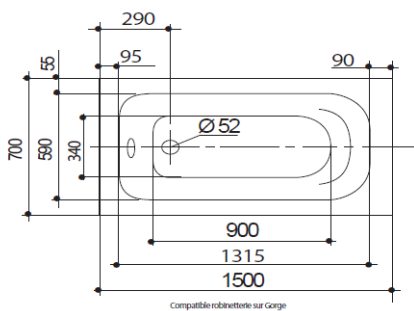

BAIGNOIRE DROITE VARIA

- Optimisation de l'espace : Pratique pour l'aménagement des petites salles de bains
- Existe en 4 dimensions + version sabot (105 x 70 cm)

Version sabot

TOPLAX®

GARANTIE
10 ans

FABRICATION
FRANÇAISE

CEMEXE PAR CSTE
NF
APPAREILS SANITAIRES

* Sauf version
105x70 cm

Descriptif :

- ▣ Baignoire en Toplax® (renfort en ABS)
- ▣ Zone de douche
- ▣ Livrée avec pieds
- ▣ Dimensions : 105x70 cm, 120 x 70 cm, 130 x 70 cm, 140 x 70 cm et 150 x 70 cm
- ▣ Contenance 45L/ 50L/ 60L / 80L / 90L*
- ▣ Vidage standard non fourni

* Sauf version 105 x 70 cm

Référence	199224	199220	199221	199222	199223
Longueur en mm	1050	1200	1300	1400	1500
Largeur en mm	700	700	700	700	700
Hauteur sous plage en mm	505-520	550-580	550-580	550-580	550-580
Profondeur intérieure en mm	375	420	420	420	420
Diamètre trop plein et vidage en mm	52	52	52	52	52
Volume en litre*	45	50	60	80	90
Poids en kg	9,5	9	10	11	12

1500x700 mm