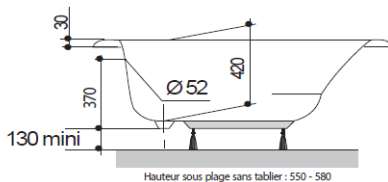

BAIGNOIRE DROITE VARIA

- Optimisation de l'espace : Pratique pour l'aménagement des petites salles de bains
- Existe en 4 dimensions + version sabot (105 x 70 cm)

Version sabot

TOPLAX®

GARANTIE
10 ans

FABRICATION
FRANÇAISE

CEMEXE PAR CSTE
NF
APPAREILS SANITAIRES

* Sauf version
105x70 cm

Descriptif :

- ▣ Baignoire en Toplax® (renfort en ABS)
- ▣ Zone de douche
- ▣ Livrée avec pieds
- ▣ Dimensions : 105x70 cm, 120 x 70 cm, 130 x 70 cm, 140 x 70 cm et 150 x 70 cm
- ▣ Contenance 45L/ 50L/ 60L / 80L / 90L*
- ▣ Vidage standard non fourni

- Baignoire en Toplax®
- Pratique pour l'aménagement des petites salles de bain
- Livrée avec jeu de 5 pieds métalliques réglables
- Bague de vidage anti-fuite
- Existe en 4 dimensions + version sabot (105 x 70 cm)

* Sauf version 105 x 70 cm

Référence	199224	199220	199221	199222	199223
Longueur en mm	1050	1200	1300	1400	1500
Largeur en mm	700	700	700	700	700
Hauteur sous plage en mm	505-520	550-580	550-580	550-580	550-580
Profondeur intérieure en mm	375	420	420	420	420
Diamètre trop plein et vidage en mm	52	52	52	52	52
Volume en litre*	45	50	60	80	90
Poids en kg	9,5	9	10	11	12