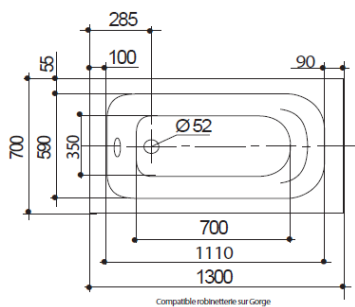

CEMEXE PAR CSTE
NF
APPAREILS SANITAIRES

* Sauf version
105x70 cm

Descriptif :

- ▣ Baignoire en Toplax® (renfort en ABS)
- ▣ Zone de douche
- ▣ Livrée avec pieds
- ▣ Dimensions : 105x70 cm, 120 x 70 cm, 130 x 70 cm, 140 x 70 cm et 150 x 70 cm
- ▣ Contenance 45L/ 50L/ 60L / 80L / 90L*
- ▣ Vidage standard non fourni

- Baignoire en Toplax®
- Pratique pour l'aménagement des petites salles de bain
- Livrée avec jeu de 5 pieds métalliques réglables
- Bague de vidage anti-fuite
- Existe en 4 dimensions + version sabot (105 x 70 cm)

* Sauf version 105 x 70 cm

Référence	199224	199220	199221	199222	199223
Longueur en mm	1050	1200	1300	1400	1500
Largeur en mm	700	700	700	700	700
Hauteur sous plage en mm	505-520	550-580	550-580	550-580	550-580
Profondeur intérieure en mm	375	420	420	420	420
Diamètre trop plein et vidage en mm	52	52	52	52	52
Volume en litre*	45	50	60	80	90
Poids en kg	9,5	9	10	11	12

1500x700 mm