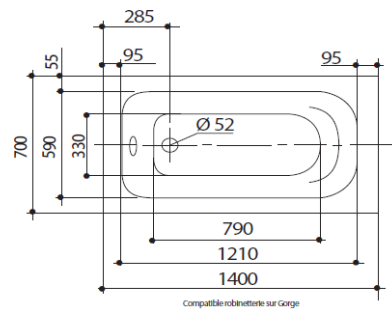

CEMEXE PAR CSTE
NF
APPAREILS SANITAIRES

* Sauf version
105x70 cm

Descriptif :

- ▣ Baignoire en Toplax® (renfort en ABS)
- ▣ Zone de douche
- ▣ Livrée avec pieds
- ▣ Dimensions : 105x70 cm, 120 x 70 cm, 130 x 70 cm, 140 x 70 cm et 150 x 70 cm
- ▣ Contenance 45L/ 50L/ 60L / 80L / 90L*
- ▣ Vidage standard non fourni

- Baignoire en Toplax®
- Pratique pour l'aménagement des petites salles de bain
- Livrée avec jeu de 5 pieds métalliques réglables
- Bague de vidage anti-fuite
- Existe en 4 dimensions + version sabot (105 x 70 cm)

* Sauf version 105 x 70 cm

Référence	199224	199220	199221	199222	199223
Longueur en mm	1050	1200	1300	1400	1500
Largeur en mm	700	700	700	700	700
Hauteur sous plage en mm	505-520	550-580	550-580	550-580	550-580
Profondeur intérieure en mm	375	420	420	420	420
Diamètre trop plein et vidage en mm	52	52	52	52	52
Volume en litre*	45	50	60	80	90
Poids en kg	9,5	9	10	11	12

1500x700 mm