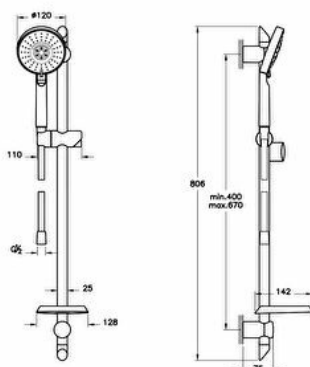

Gammes: Ensemble de
douchette coulissante

Spécifications techniques

Couleur	Chromé
Hauteur	705
Largeur	122
Profondeur	115
Designer	Équipe design de VitrA
Garantie	5
Finition	Chromé
Matériel	Chromé

Type de montage	Suspendu
Classe d'étiquette de l'eau	Vert (6 < Débit ≤ 8)
Aucune fonction de spirale dans la spirale	Oui
Fonction No-Calc	Oui
Tailles des produits emballés (LxIxH)	757X185X87
Matériau du tuyau spiralé	SPIRALE EN PVC
Longueur de la spirale	1500

Matériau du corps	Plastique
Nombre d'entrées d'eau	Simple alimentation
Pression de fonctionnement	0,5-5 bars (Recommand. 1-3)

Dessin Technique 2A

**Spécifications techniques**

Couleur: Chromé **Hauteur:** 705 **Largeur:** 122 **Profondeur:** 115 **Designer:** Équipe design de VitrA **Garantie:** 5 **Finition:** Chromé
Matériel: Chromé **Type de montage:** Suspendu **Classe d'étiquette de l'eau:** Vert (6 < Débit ≤ 8) **Aucune fonction de spirale dans la spirale:** Oui **Fonction No-Calc:** Oui **Tailles des produits emballés (LxIxH):** 757X185X87 **Matériau du tuyau spiralé:** SPIRALE EN PVC **Longueur de la spirale:** 1500 **Matériau du corps:** Plastique **Nombre d'entrées d'eau:** Simple alimentation **Pression de fonctionnement:** 0,5-5 bars (Recommand. 1-3)