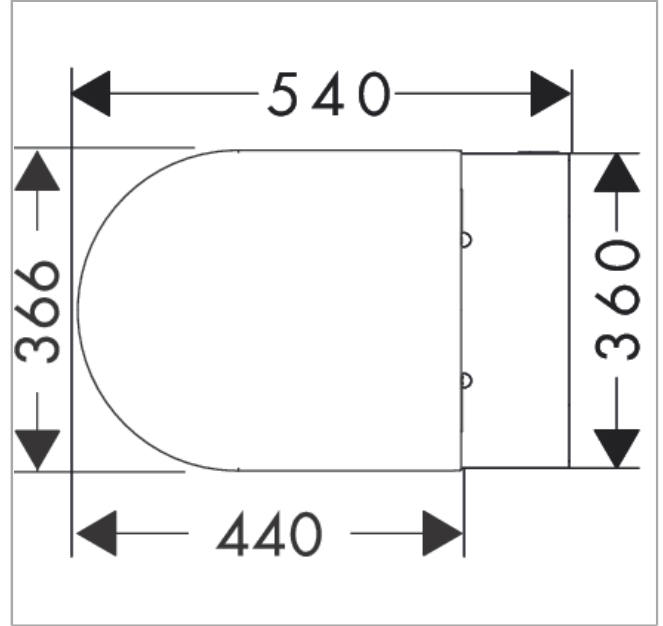

Détails de l'article

EAN

4059625420942

Technologie**Prix de design****Certificats / Eco-Responsabilité**

EluPura S

Pack WC suspendu 540 sans bride HygieneEffect, système de chasse Slim AquaHelix, avec abattant déclinable QuickRelease, frein de chute SoftClose

Finition: **Blanc** Numéro d'article: **62025450**

Photo du produit

Plan géométral

EluPura S

Pack WC suspendu 540 sans bride HygieneEffect, système de chasse Slim AquaHelix, avec abattant déclinable QuickRelease, frein de chute SoftClose