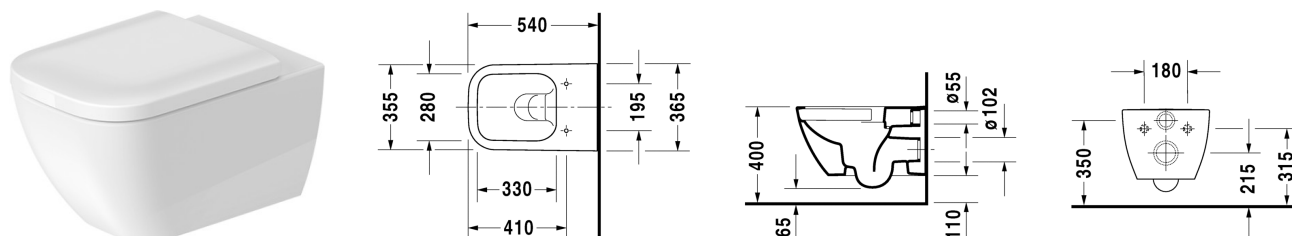

Happy D.2 Cuvette suspendue Duravit Rimless® # 222209..00 / 222209..00 / 222209..00

| < 365 mm > |

Cuvette suspendue Duravit Rimless®	Dimension	Poids	Référence
rimless, à fond creux, système Durafix inclus, UWL classe 1			
Finitions			
00 Blanc 20 HygieneGlaze (un émail céramique aux propriétés antibactériennes quasi illimitées dans le temps) 89 Anthracite / Anthracite mat			
Variante			
♣ coloris intérieur Blanc, coloris extérieur Blanc, 4,5 L	365 x 540 mm	26,800 kg	222209..00
♣ coloris intérieur Blanc avec HygieneGlaze, coloris extérieur Blanc, 4,5 L	365 x 540 mm	26,800 kg	222209..00
♣ coloris intérieur Anthracite, coloris extérieur Anthracite mat, 4,5 L	365 x 540 mm	26,800 kg	222209..00
Infobox			
Système Durafix pour fixation invisible inclus dans la livraison			
Avec le traitement de surface WonderGliss, les céramiques sanitaires restent propres et belles pendant longtemps. Lorsque vous commandez WonderGliss, merci d'ajouter un "1" en onzième position de la référence.			
Accessoires pour céramique			
Abattant amovible, charnières inox, avec amortisseur de fermeture		2,400 kg	006459
Abattant amovible, charnières inox, sans amortisseur de fermeture		2,400 kg	006451
Fixations pour bidet et cuvette suspendus	Ø 12 x 180 mm	0,200 kg	006500
Accessoires			
Set d'isolation acoustique			005090

Nos croquis indiquent toutes les dimensions nécessaires, en tenant compte des tolérances standard. Ces dimensions sont indicatives. Les dimensions exactes ne peuvent être prises que sur le produit fini.