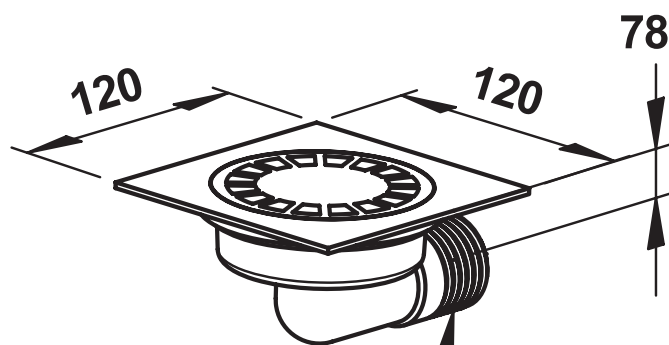

Gamme : Siphons

Réf : 70507 - Siphon de sol sortie 1 1/2

G1" 1/2 male (D)