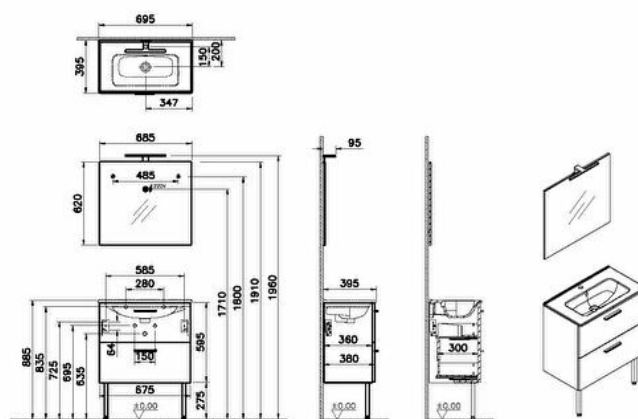

Gammes: Mia

Spécifications techniques

Couleur	Anthracite brillant
Hauteur	445
Largeur	657
Profondeur	703
Designer	Équipe design de VitrA
Adhérence	Poignée barre courte
Type de lavabo	Lavabo en céramique
Garantie	2

Type d'éclairage	Éclairage LED
Option tiroir	2 tiroirs
Finish-Front	Méla miné
Finition	Méla mine
Matériel	Méla mine
Montage	Suspendu
Option de trou de robinet	1 trou de robinet

Label énergétique	G
Watt	3 W
Couleur du corps	Anthracite brillant
Vidangeur	Inclus
Couleur de la façade	Anthracite brillant
Matériau de la façade	MDF
Extension complète	Non

LED	Oui
Mesure marketing (cm)	70 CM
Référence du plan inclus	7463L003-0001

Tailles des produits

emballés (LxlxH)

657X703X445

Revêtement du corps Mélaminé

Description technique 2A MDF

Spécifications techniques

Couleur: Anthracite brillant **Hauteur:** 445 **Largeur:** 657 **Profondeur:** 703 **Designer:** Équipe design de VitrA **Adhérence:** Poignée barre courte **Type de lavabo:** Lavabo en céramique **Garantie:** 2 **Type d'éclairage:** Éclairage LED **Option tiroir:** 2 tiroirs **Finish-Front:** Mélaminé **Finition:** Mélamine **Matériel:** Mélamine **Montage:** Suspended **Option de trou de robinet:** 1 trou de robinet **Fermeture douce:** Oui **Certificat:** CE **Couleur du lavabo:** Blanc Brillant **Siphon:** Siphon inclus **Kelvin:** 6500K **Découpe du siphon:** Oui **LED IP:** IP44 **Interrupteur LED:** Clé de chambre **Label énergétique:** G **Watt:** 3 W **Couleur du corps:** Anthracite brillant **Vidangeur:** Inclus **Couleur de la façade:** Anthracite brillant **Matériau de la façade:** MDF **Extension complète:** Non **Matériau de la poignée:** Plastique **Matériau des pieds:** Acier inoxydable **Option de pied:** Oui **Lumen:** 420 LM **Tailles des produits emballés (LxlxH):** 657X703X445 **Revêtement du corps:** Mélaminé **Matériau du corps:** MDF **LED:** Oui **Mesure marketing (cm):** 70 CM **Référence du plan inclus:** 7463L003-0001