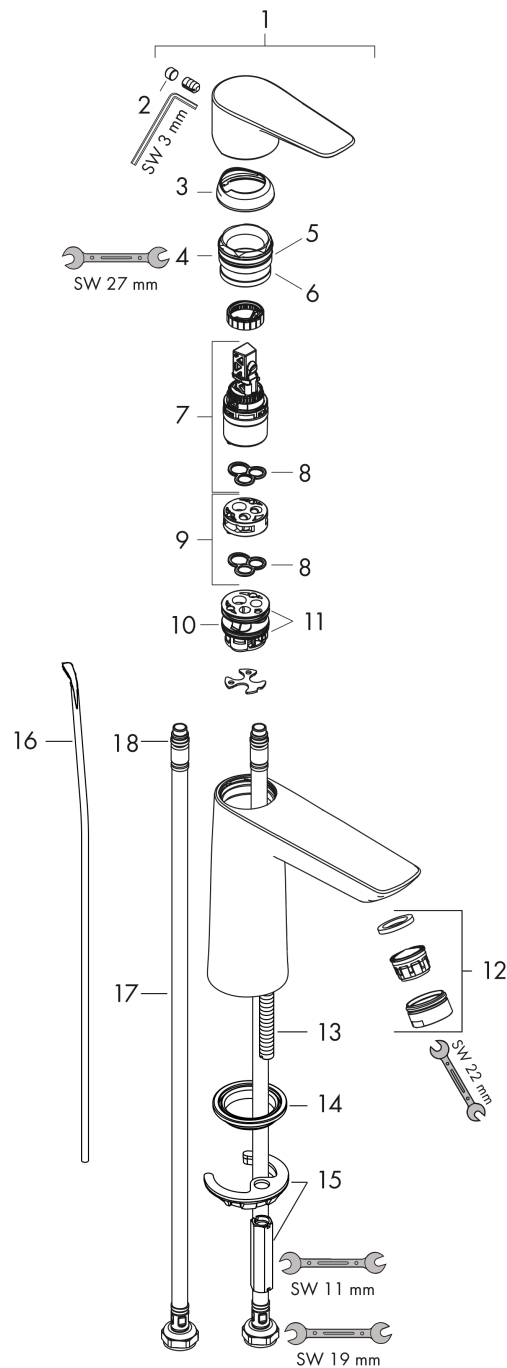

Talis E

Mitigeur de lavabo 110, avec tirette et vidage

Finition: **Noir mat** Numéro d'article: **71710670**

Description

Caractéristiques

- comprenant: mitigeur de lavabo, garniture de vidage
- ComfortZone: 110
- longueur du bec: 112 mm
- hauteur du bec: 104 mm
- variante de la poignée: poignée
- type de jet: Jet Normal
- débit maximal sous 3 bar de pression: 5 l/min
- cartouche céramique
- limiteur de température réglable
- convient au chauffe-eau instantané
- garniture de vidage à tirette incluse 1¼
- matériau de la garniture de vidage: métal
- E00, CH2, A2, U3
- Taxonomie UE: max. 6 l/min - SC (Substantial Contribution)
- ACS 21 ACC NY 068 France, valide jusqu'au 19.03.2026
- NF077_375-M1

Talis E
Mitigeur de lavabo 110, avec tirette et vidage
 Finition: **Noir mat** Numéro d'article: **71710670**

Schéma d'écoulement

Talis E
Mitigeur de lavabo 110, avec tirette et vidage
 Finition: **Noir mat** Numéro d'article: **71710670**

Vue éclatée

Année de construction: >08/19

Talis E**Mitigeur de lavabo 110, avec tirette et vidage**Finition: **Noir mat** Numéro d'article: **71710670****Liste des pièces détachées**

Année de construction: >08/19

Pos.	Description	Numéro d'article	GP	UE
1	poignée	92687670	74,08 €	1
2	cache vis	95704000	8,39 €	1
3	rosace	92625670	50,32 €	1
4	écrou à six pans	92689000	27,95 €	1
5	joint torique 25x1,5	98146000	11,18 €	1
6	joint torique 27x1,5	92527000	13,98 €	1
7	cartouche cpl.	97685000	64,28 €	1
8	joint	98865000	33,54 €	1
9	adapteur pour cartouche	92628000	22,37 €	1
10	adapteur pour cartouche	98866000	33,54 €	1
11	joint torique 23x2	98398000	8,39 €	1
12	mousseur M24x1 (5 l/min)	13185670	32,14 €	1
13	vis M8 x 68	97736000	11,18 €	1
14	joint	97608000	11,18 €	1
15	fixation cpl.	96016000	33,54 €	1
16	tirette	96657670	25,15 €	1
17	flexible de raccordement 450 mm M8x0,75 G3/8	97206000	33,54 €	1
18	joint torique 7x1,5	98422000	8,39 €	1
a	vidage lavabo	94139670	163,51 €	1