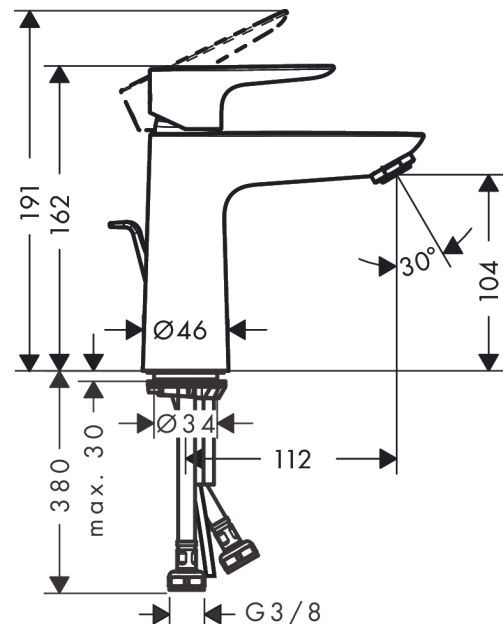

Talis E

Mitigeur de lavabo 110, avec tirette et vidage

Finition: **Noir mat** Numéro d'article: **71710670**

Description

Caractéristiques

- comprenant: mitigeur de lavabo, garniture de vidage
- ComfortZone: 110
- longueur du bec: 112 mm
- hauteur du bec: 104 mm
- variante de la poignée: poignée
- type de jet: Jet Normal
- débit maximal sous 3 bar de pression: 5 l/min
- cartouche céramique
- limiteur de température réglable
- convient au chauffe-eau instantané
- garniture de vidage à tirette incluse 1¼
- matériau de la garniture de vidage: métal
- E00, CH2, A2, U3
- Taxonomie UE: max. 6 l/min - SC (Substantial Contribution)
- ACS 21 ACC NY 068 France, valide jusqu'au 19.03.2026
- NF077_375-M1

Détails de l'article

EAN

4059625232033

Technologie

Prix de design

Certificats / Eco-Responsabilité

Photo du produit

Plan géométral

Talis E
Mitigeur de lavabo 110, avec tirette et vidage
 Finition: **Noir mat** Numéro d'article: **71710670**

Schéma d'écoulement

Talis E
Mitigeur de lavabo 110, avec tirette et vidage
 Finition: **Noir mat** Numéro d'article: **71710670**

Vue éclatée

Année de construction: >08/19

Talis E**Mitigeur de lavabo 110, avec tirette et vidage**Finition: **Noir mat** Numéro d'article: **71710670****Liste des pièces détachées**

Année de construction: >08/19