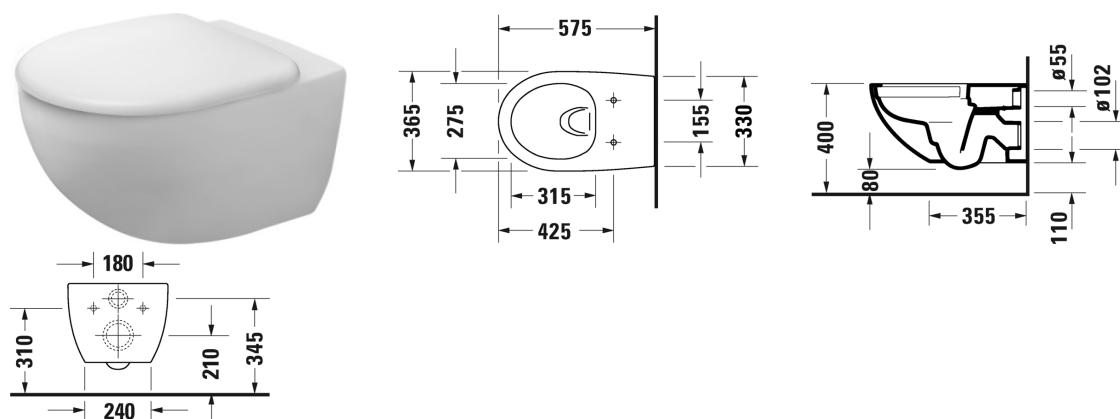

Architec Cuvette suspendue Duravit Rimless® # 257209..00 /
257209..00

| < 365 mm > |

Cuvette suspendue Duravit Rimless®	Dimension	Poids	Référence
rimless, à fond creux, système Durafix inclus, UWL classe 1			
Finitions			
00 Blanc 20 HygieneGlaze (un émail céramique aux propriétés antibactériennes quasi illimitées dans le temps)			
Variante			
♣ 4,5 L	365 x 575 mm	24,100 kg	257209..00
♣ 4,5 L	365 x 575 mm	24,100 kg	257209..00
Infobox			
Système Durafix pour fixation invisible inclus dans la livraison			
Avec le traitement de surface WonderGliss, les céramiques sanitaires restent propres et belles pendant longtemps. Lorsque vous commandez WonderGliss, merci d'ajouter un "1" en onzième position de la référence.			
Accessoires			
Set d'isolation acoustique			005090
Fixations pour bidet et cuvette suspendus	Ø 12 x 180 mm	0,200 kg	006500
Produits assortis			
Abattant amovible, recouvrant, charnières inox, avec amortisseur de fermeture,			006969
Abattant amovible, recouvrant, charnières inox, sans amortisseur de fermeture,			006961

Nos croquis indiquent toutes les dimensions nécessaires, en tenant compte des tolérances standard. Ces dimensions sont indicatives. Les dimensions exactes ne peuvent être prises que sur le produit fini.