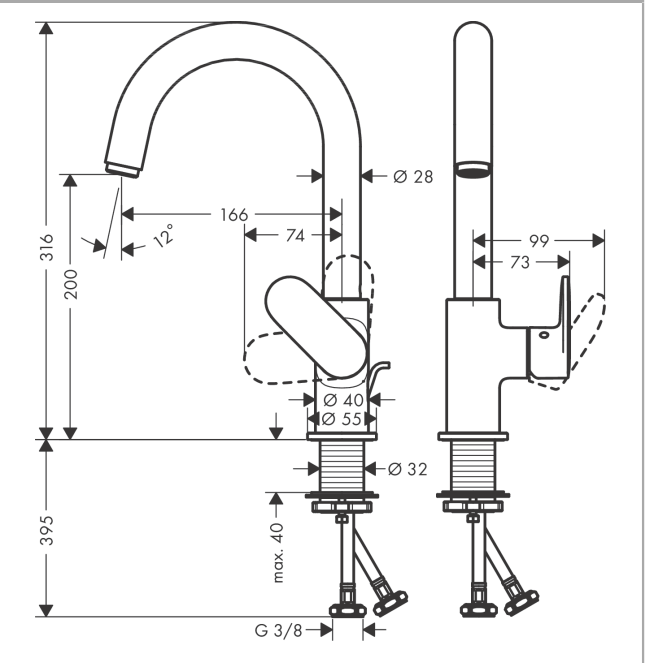

Plan géométral