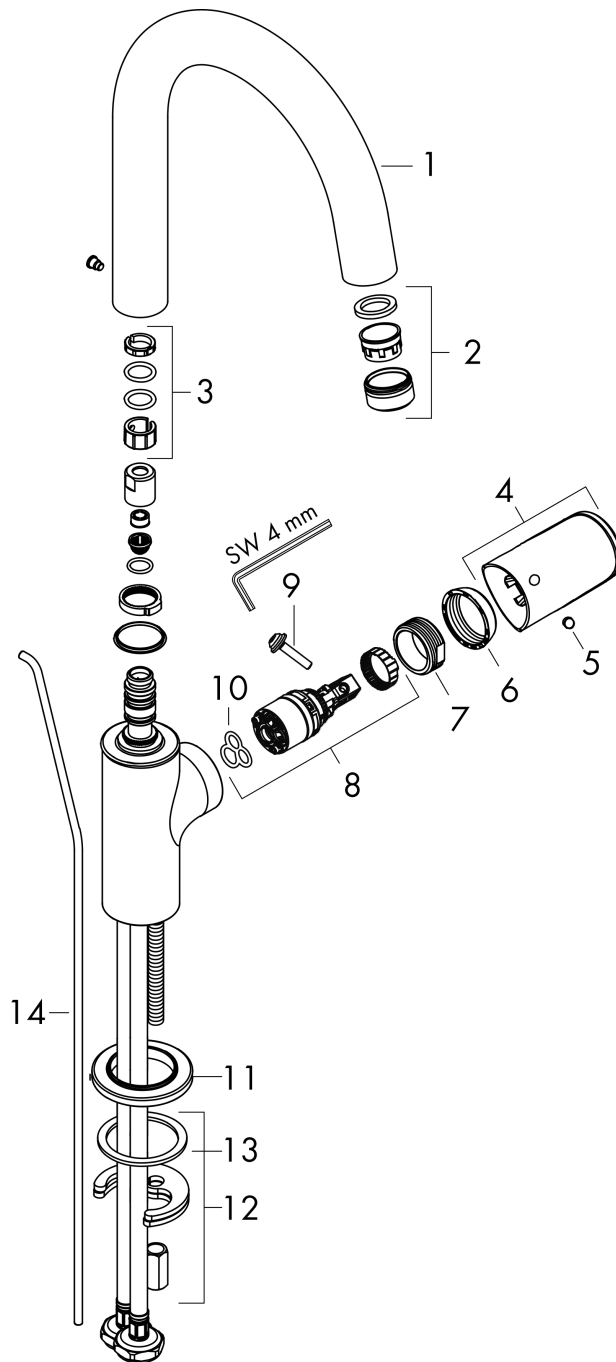

#### Photo du produit

#### Plan géométral

**Vernis Blend**

**Mitigeur de lavabo 200 avec tirette et vidage synthétique**

Finition: **Chromé** Numéro d'article: **71554000**

**Schéma d'écoulement**

Vernis Blend

Mitigeur de lavabo 200 avec tirette et vidage synthétique

Finition: Chromé Numéro d'article: 71554000

Vue éclatée

Année de construction: >04/21

**Vernis Blend****Mitigeur de lavabo 200 avec tirette et vidage synthétique**Finition: **Chromé** Numéro d'article: **71554000****Liste des pièces détachées**

Année de construction: &gt;04/21

Pos.	Description	Numéro d'article	GP	UE
1	bec cpl.	93688000	79,67 €	1
2	mousseur laminar M24x1	93649000	16,78 €	1
3	set de joint plat	93689000	8,39 €	1
4	poignée	93691000	-	1
5	cache vis	96338000	8,39 €	1
6	rosace	93692000	-	1
7	écrou à six pans	93693000	-	1
8	cartouche cpl.	97685000	64,28 €	1
9	vis	95140000	11,18 €	1
10	joint	98865000	33,54 €	1
11	rosace	93946000	-	1
12	joint	93694000	-	1
13	fixation cpl. (Ø 32)	13961000	27,95 €	1
14	tirette	93683000	16,78 €	1
a	vidage lavabo	92168000	43,33 €	1