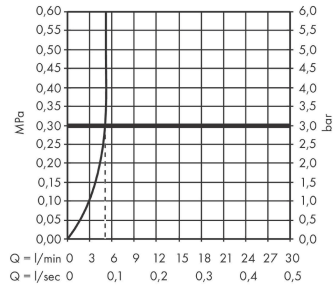

#### Plan géométral

**Vernis Blend**

**Mitigeur de lavabo 200 avec tirette et vidage synthétique**

Finition: **Chromé** Numéro d'article: **71554000**

**Schéma d'écoulement**

Vernis Blend

Mitigeur de lavabo 200 avec tirette et vidage synthétique