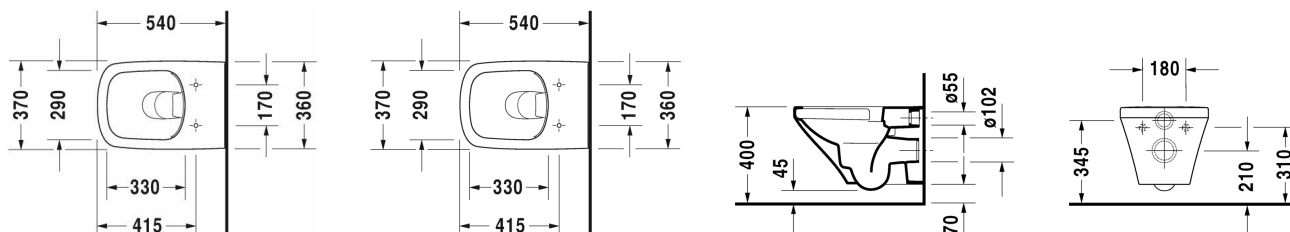

## DuraStyle Pack WC suspendu Duravit Rimless® # 455109

| Pack WC suspendu Duravit Rimless®   | Dimension | Poids | Référence |
|---|-----------|-------|-----------|
| dimensions carton 560 x 400 x 430 mm  |           |       |           |
| <b>Finitions</b>  |           |       |           |
| 00 Blanc  |           |       |           |
| <b>Variante</b>   |           |       |           |
| <b>Infobox</b>  |           |       |           |
| Système Durafix pour fixation invisible inclus dans la livraison, Si le montage se fait sans bâti-support, nous recommandons les fixations # 006500   |           |       |           |
| Avec le traitement de surface WonderGliss, les céramiques sanitaires restent propres et belles pendant longtemps. Lorsque vous commandez WonderGliss, merci d'ajouter un "1" en onzième position de la référence. |           |       |           |

*Nos croquis indiquent toutes les dimensions nécessaires, en tenant compte des tolérances standard. Ces dimensions sont indicatives. Les dimensions exactes ne peuvent être prises que sur le produit fini.*