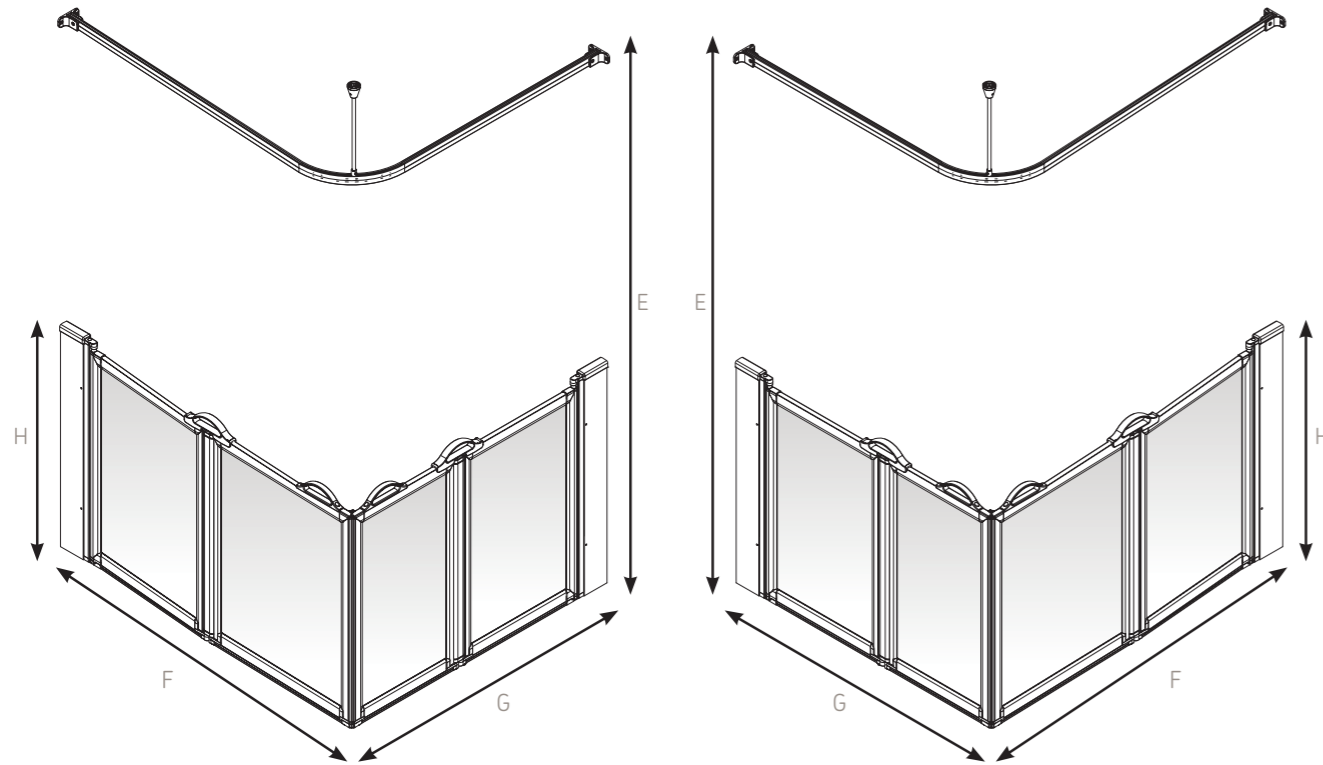

Caractéristiques :

- Garanties à vie
- Profilés en aluminium blanc
- Polycarbonate goutte d'eau
- Vitrage incassable
- Rideaux et barre en L inclus selon vos dimensions
- Portes pivotantes et/ou battantes et/ou coulissantes
- Parois articulées sur 180 ou 360° : plus grande ouverture pour l'accès aux fauteuils roulants
- Système de charnières relevables pour éviter l'usure
- Existe en plusieurs hauteurs
- Attention : mesures non réelles, cotes pour installation sur receveur (cotes réelles, nous consulter)
- En option : profilés Silver et vitrage transparent.

Paroi Silver

Paroi Blanche

Option E

Parois pivotantes pliantes en angle

Version gauche (L)

Version droite (R)

Dimensions	A	B	C	D	F	G	H	
							900mm	750mm
800 x 800mm	332mm	377mm	377mm	332mm	800mm	800mm	92042N	92041N
820 x 820mm	342mm	387mm	387mm	342mm	820mm	820mm	92044N	92043N
900 x 900mm	382mm	427mm	427mm	382mm	900mm	900mm	92046N	92045N
1000 x 700mm	432mm	477mm	327mm	282mm	1000mm	700mm	92049L/R	92047L/R
1000 x 800 mm ²	432mm	477mm	327mm	282mm	1000mm	800mm	92320L/R	92319L/R
1000 x 1000mm	432mm	477mm	477mm	432mm	1000mm	1000mm	92050N	92048N
1135 x 770mm	500mm	545mm	362mm	317mm	1135mm	770mm	92052L/R	92051L/R
1200 x 700mm	532mm	577mm	327mm	282mm	1200mm	700mm	92057L/R	92053L/R
1200 x 760mm ^{1,2}	532mm	577mm	327mm	282mm	1200mm	760mm	92217L/R	92216L/R
1200 x 820mm	532mm	577mm	387mm	342mm	1200mm	820mm	92058L/R	92054L/R
1200 x 900mm	532mm	577mm	427mm	382mm	1200mm	900mm	92060L/R	92056L/R
1200 x 1200mm	532mm	577mm	577mm	532mm	1200mm	1200mm	92059N	92055N
1300 x 700mm	582mm	627mm	327mm	282mm	1300mm	700mm	92063L/R	92061L/R
1300 x 820mm	582mm	627mm	387mm	342mm	1300mm	820mm	92064L/R	92062L/R
1400 x 900mm	632mm	677mm	427mm	382mm	1400mm	900mm	92066L/R	92065L/R

Dimensions	A	B	D	E	
				900mm	750mm
800mm	347mm	347mm	800mm	92109N	92104N
900mm	397mm	397mm	900mm	92105N	92100N
1000mm	447mm	447mm	1000mm	92106N	92101N
1200mm	547mm	547mm	1200mm	92107N	92102N
1300mm	597mm	597mm	1300mm	92108N	92103N