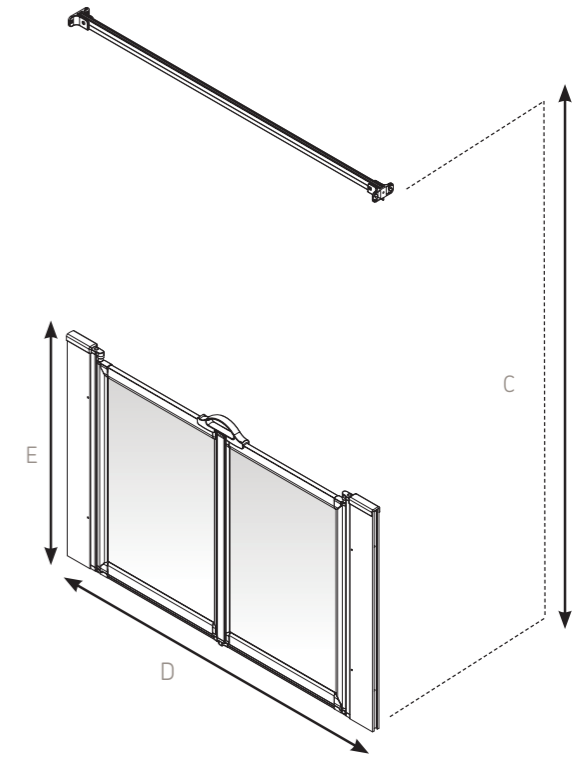

Caractéristiques :

- Garanties à vie
- Profilés en aluminium blanc
- Polycarbonate goutte d'eau
- Vitrage incassable
- Rideaux et barre en L inclus selon vos dimensions
- Portes pivotantes et/ou battantes et/ou coulissantes
- Parois articulées sur 180 ou 360° : plus grande ouverture pour l'accès aux fauteuils roulants
- Système de charnières relevables pour éviter l'usure
- Existe en plusieurs hauteurs
- Attention : mesures non réelles, cotes pour installation sur receveur (cotes réelles, nous consulter)
- En option : profilés Silver et vitrage transparent.

Paroi Silver

Paroi Blanche

Option E

Parois pivotantes pliantes en angle

Version gauche (L)

Version droite (R)

Dimensions	A	B	C	D	F	G	H	
							900mm	750mm
800 x 800mm	332mm	377mm	377mm	332mm	800mm	800mm	92042N	92041N
820 x 820mm	342mm	387mm	387mm	342mm	820mm	820mm	92044N	92043N
900 x 900mm	382mm	427mm	427mm	382mm	900mm	900mm	92046N	92045N
1000 x 700mm	432mm	477mm	327mm	282mm	1000mm	700mm	92049L/R	92047L/R
1000 x 800 mm ²	432mm	477mm	327mm	282mm	1000mm	800mm	92320L/R	92319L/R
1000 x 1000mm	432mm	477mm	477mm	432mm	1000mm	1000mm	92050N	92048N
1135 x 770mm	500mm	545mm	362mm	317mm	1135mm	770mm	92052L/R	92051L/R
1200 x 700mm	532mm	577mm	327mm	282mm	1200mm	700mm	92057L/R	92053L/R
1200 x 760mm ^{1,2}	532mm	577mm	327mm	282mm	1200mm	760mm	92217L/R	92216L/R
1200 x 820mm	532mm	577mm	387mm	342mm	1200mm	820mm	92058L/R	92054L/R
1200 x 900mm	532mm	577mm	427mm	382mm	1200mm	900mm	92060L/R	92056L/R
1200 x 1200mm	532mm	577mm	577mm	532mm	1200mm	1200mm	92059N	92055N
1300 x 700mm	582mm	627mm	327mm	282mm	1300mm	700mm	92063L/R	92061L/R
1300 x 820mm	582mm	627mm	387mm	342mm	1300mm	820mm	92064L/R	92062L/R
1400 x 900mm	632mm	677mm	427mm	382mm	1400mm	900mm	92066L/R	92065L/R

Dimensions	A	B	D	E	
				900mm	750mm
800mm	347mm	347mm	800mm	92109N	92104N
900mm	397mm	397mm	900mm	92105N	92100N
1000mm	447mm	447mm	1000mm	92106N	92101N
1200mm	547mm	547mm	1200mm	92107N	92102N
1300mm	597mm	597mm	1300mm	92108N	92103N