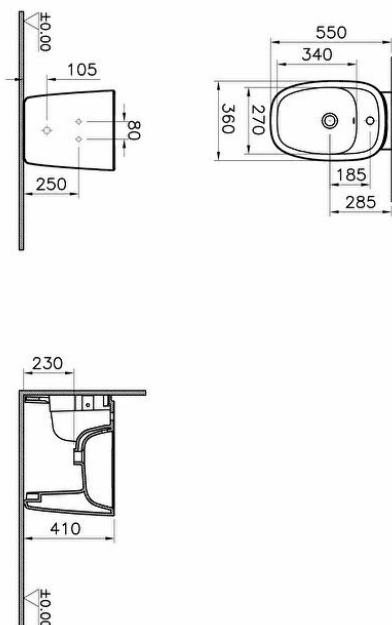

Gammes: Plural

Spécifications techniques

Couleur	Noir mat
Hauteur	410
Largeur	360
Profondeur	550
Designer	Terri Pecora
Garantie	10
Finition	Hygiene+Clean
Matériel	Hygiene+Clean

Récompenses	EDIDA Turkey
Trop-plein	Avec trop-plein
Hauteur des toilettes	400 mm
Détail de l'installation	Fixation cachée
Tailles des produits emballés (LxIxH)	590X395X443
Type d'entrée d'eau	Dos
Matériau du corps	VC- Porcelaine Vitreuse

Forme Wcandwc Seatandbidet	Rond
Mesure marketing (cm)	55 CM
OB/BTW	Dos au mur
Détail du trou de trop-plein	Avec trop-plein
Options de trou de robinet Céramique sanitaire	1 trou de robinet

Dessin Technique 2A**Spécifications techniques**

Couleur: Noir mat **Hauteur:** 410 **Largeur:** 360 **Profondeur:** 550 **Designer:** Terri Pecora **Garantie:** 10 **Finition:** Hygiene+Clean
Matériel: Hygiene+Clean **Récompenses:** EDIDA Turkey **Trop-plein:** Avec trop-plein **Hauteur des toilettes:** 400 mm **Détail de l'installation:** Fixation cachée **Tailles des produits emballés (LxlxH):** 590X395X443 **Type d'entrée d'eau:** Dos **Matériau du corps:** VC- Porcelaine Vitreuse **Forme Wcandwc Seatandbidet:** Rond **Mesure marketing (cm):** 55 CM **OB/BTW:** Dos au mur **Détail du trou de trop-plein:** Avec trop-plein **Options de trou de robinet Céramique sanitaire:** 1 trou de robinet