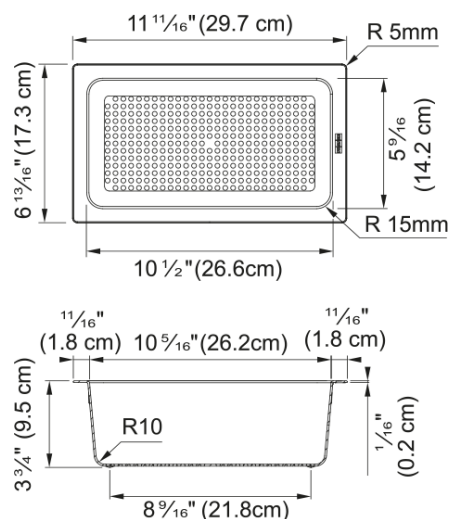

ALL-IN SET 1 | 112.0655.481

Transformez votre évier en un poste de travail ludique et élégant. Le All-In 1 se compose d'un support télescopique réglable, d'une planche à découper Bambou et d'un égouttoir PVC noir. Il est conçu pour apporter plus de mouvement dans votre cuisine.

Information produit

Matériau	Various materials
Sous-catégorie	Planche à découper
Sous-catégorie	Corbeille à vaisselle
Sous-catégorie	Universel

Description du produit

Famille de produit	Maris
--------------------	-------