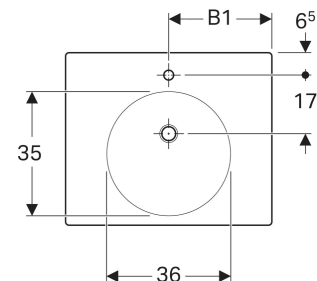

# Lavabo Geberit Preciosa II avec plage de dépose

Exemple d'image

## CARACTÉRISTIQUES

- Avec plage de dépose

## ACCESSOIRES

- Siphon à tube plongeur Geberit pour lavabo, sortie horizontale
- Siphon à tube plongeur Geberit pour lavabo, modèle gain de place, sortie horizontale

N° de réf.	Couleur / surface	Trou de robinetterie	Trop-plein	B cm	B1 cm	H cm	T cm
123260000	blanc	Au centre	Visible	60	30	16.5	50
123262000	blanc	Au centre	Sans	60	30	16.5	50
123290000	blanc	Au centre	Visible	90	45	16.5	50
123292000	blanc	Au centre	Sans	90	45	16.5	50