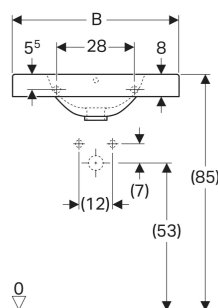

# Lavabo Geberit Preciosa II avec plage de dépose

Exemple d'image

## CARACTÉRISTIQUES

- Avec plage de dépose

## ACCESSOIRES

- Siphon à tube plongeur Geberit pour lavabo, sortie horizontale
- Siphon à tube plongeur Geberit pour lavabo, modèle gain de place, sortie horizontale

N° de réf.	Couleur / surface	Trou de robinetterie	Trop-plein	B cm	B1 cm	H cm	T cm
123260000	blanc	Au centre	Visible	60	30	16.5	50
123262000	blanc	Au centre	Sans	60	30	16.5	50
123290000	blanc	Au centre	Visible	90	45	16.5	50
123292000	blanc	Au centre	Sans	90	45	16.5	50