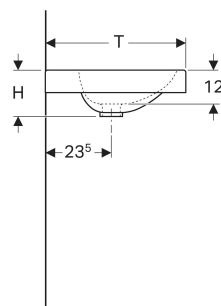

## CARACTÉRISTIQUES

- Avec plage de dépose

## ACCESSOIRES

- Siphon à tube plongeur Geberit pour lavabo, sortie horizontale
- Siphon à tube plongeur Geberit pour lavabo, modèle gain de place, sortie horizontale

N° de réf.	Couleur / surface	Trou de robinetterie	Trop-plein	B cm	B1 cm	H cm	T cm
123260000	blanc	Au centre	Visible	60	30	16.5	50
123262000	blanc	Au centre	Sans	60	30	16.5	50
123290000	blanc	Au centre	Visible	90	45	16.5	50
123292000	blanc	Au centre	Sans	90	45	16.5	50