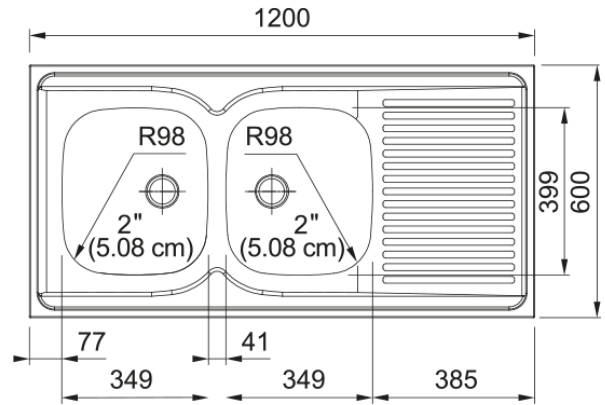

MAL 721-1200 BOIS BONDE 70MM | 103.0086.960

Evier MAN, MAN 721-1200, Inox, à poser 1200x600 mm. Le choix unique pour une cuisine intemporelle. Son inox incarne l'élégance et est facile à nettoyer. Vidage manuel, trop plein, tous ces accessoires qui permettent une installation en toute tranquillité.

Information produit

Type d'évier	Evier à poser
Matériau	Inox
Nombre de cuves	2
Couleur	Acier
Finition	Inox-Dekor

Dimensions

Dimensions évier: longueur	1200.0
Dimensions évier: largeur	600.0
Grande cuve : longueur	340.0
Grande cuve : largeur	370.0
Grande cuve : profondeur	140.0
Petite cuve: longueur	340.0
Petite cuve : largeur	370.0
Petite cuve : profondeur	140.0

Installation

Caisson	80 cm
---------	-------

Spécifications produit

Type d'installation	Evier à poser
Type de bonde	70mm
Position égouttoir	Egouttoir réversible

Description du produit

Marque	Franke
Famille de produit	Aucun
Gamme	Avvenire
Certificat	CE