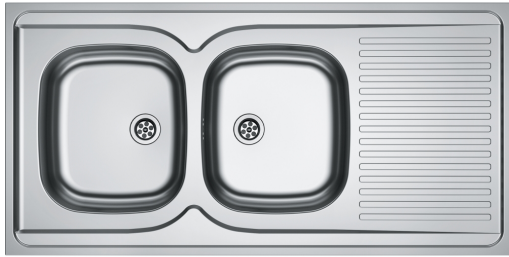

MAL 721-1200 BOIS BONDE 70MM | 103.0086.960

Evier MAN, MAN 721-1200, Inox, à poser 1200x600 mm. Le choix unique pour une cuisine intemporelle. Son inox incarne l'élégance et est facile à nettoyer. Vidage manuel, trop plein, tous ces accessoires qui permettent une installation en toute tranquillité.

Information produit

Type d'évier	Evier à poser
Matériau	Inox
Nombre de cuves	2
Couleur	Acier
Finition	Inox-Dekor

Dimensions

Dimensions évier: longueur	1200.0
Dimensions évier: largeur	600.0
Grande cuve : longueur	340.0
Grande cuve : largeur	370.0
Grande cuve : profondeur	140.0
Petite cuve: longueur	340.0
Petite cuve : largeur	370.0
Petite cuve : profondeur	140.0

Installation

Caisson	80 cm
---------	-------

Spécifications produit

Type d'installation	Evier à poser
Type de bonde	70mm
Position égouttoir	Egouttoir réversible

Description du produit

Marque	Franke
Famille de produit	Aucun
Gamme	Avvenire
Certificat	CE