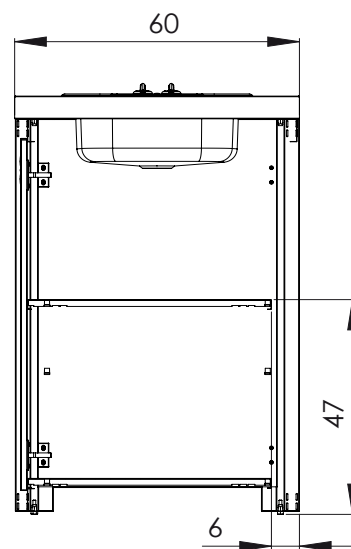

Meuble bas MÉTALLINE 140 cm 2 portes

Meuble bas MÉTALLINE 140 cm 2 portes L.140 x l.60 x H.87 cm

- Meubles en métal thermolaqué et pieds inox 18/10
- Portes en métal thermolaqué pré-percées
- 1 porte pour longueur 140 cm
- Étagère à l'intérieur du caisson
- 1 niche réfrigérateur
- Habillage réfrigérateur assorti (uniquement pour le modèle 122L, 55 cm, 4 étoiles)
- 6 coloris de série au choix
- Poignée barre finition inox
- Fermeture par butée aimantée
- Pieds à vérins réglables en hauteur 0 à 15 mm

Recouvrements possibles

- Éviers à poser en inox 1400 mm
- Éviers à poser en résine 1400 mm
- Éviers cuisinettes en inox découpe pour dominos 1400 mm
- Éviers cuisinettes en résine découpe pour dominos 1400 mm
- Plan de travail 1400 mm

MODÈLE BREVETÉ

LES + PRODUIT

Meuble bas MÉTALLINE 140 cm 2 portes

SCHÉMAS TECHNIQUES

Vue face

Vue de profil

RÉFÉRENCES	DÉSIGNATION	COLORIS	DIMENSIONS L x P x H / cm	DIMENSIONS CAISSON L x P x H / cm	POIDS NET (KG)	PACKAGING	DÉLAI INDICATIF
ABAJ140T04	Meuble bas MÉTALLINE 140 cm 1 porte avec niche pour réfrigérateur 55 cm	Glacier	140 x 60 x 87	81 x 60 x 87	38,39	2 cartons (15pcs/pal.)	1 à 2 semaines
ABAJ140T24		Soie					
ABAJ140T44		Aluminium					
ABAJ140T54		Anthracite					
ABAJ140T64		Bleu canard					
ABAJ140T74		Carmin					