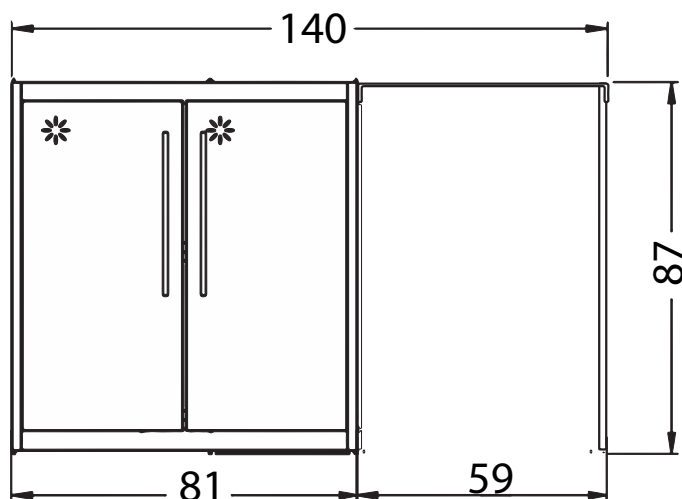

Meuble bas MÉTALLINE 140 cm 2 portes

Meuble bas MÉTALLINE 140 cm 2 portes L.140 x l.60 x H.87 cm

- Meubles en métal thermolaqué et pieds inox 18/10
- Portes en métal thermolaqué pré-percées
- 1 porte pour longueur 140 cm
- Étagère à l'intérieur du caisson
- 1 niche réfrigérateur
- Habillage réfrigérateur assorti (uniquement pour le modèle 122L, 55 cm, 4 étoiles)
- 6 coloris de série au choix
- Poignée barre finition inox
- Fermeture par butée aimantée
- Pieds à vérins réglables en hauteur 0 à 15 mm

Recouvrements possibles

- Éviers à poser en inox 1400 mm
- Éviers à poser en résine 1400 mm
- Éviers cuisinettes en inox découpe pour dominos 1400 mm
- Éviers cuisinettes en résine découpe pour dominos 1400 mm
- Plan de travail 1400 mm

MODÈLE BREVETÉ

LES + PRODUIT

Meuble bas MÉTALLINE 140 cm 2 portes

SCHÉMAS TECHNIQUES

Vue face

Vue de profil

RÉFÉRENCES	DÉSIGNATION	COLORIS	DIMENSIONS L x P x H / cm	DIMENSIONS CAISSON L x P x H / cm	POIDS NET (KG)	PACKAGING	DÉLAI INDICATIF
ABAJ140T04	Meuble bas MÉTALLINE 140 cm 1 porte avec niche pour réfrigérateur 55 cm	Glacier	140 x 60 x 87	81 x 60 x 87	38,39	2 cartons (15pcs/pal.)	1 à 2 semaines
ABAJ140T24		Soie					
ABAJ140T44		Aluminium					
ABAJ140T54		Anthracite					
ABAJ140T64		Bleu canard					
ABAJ140T74		Carmin					