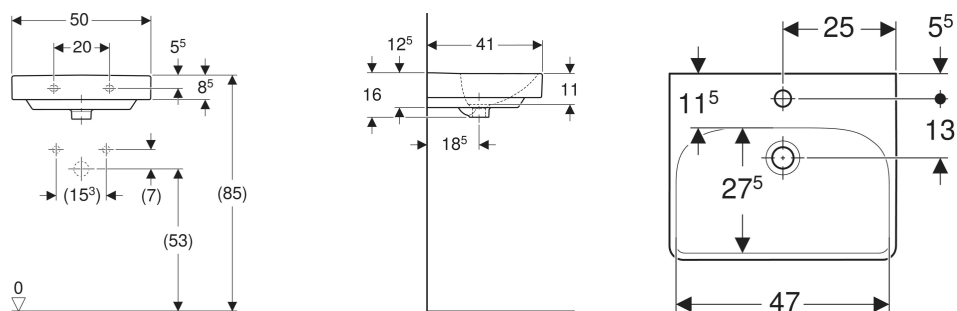

Lave-mains Geberit Smyle Square

CARACTÉRISTIQUES

- Installation possible sur meuble

CARACTÉRISTIQUES TECHNIQUES

Matériau

Céramique sanitaire

ACCESSOIRES

- Siphon à tube plongeur Geberit pour lavabo, sortie horizontale

N° de réf.	Couleur / surface	Trou de robinetterie	Trop-plein	B cm	Largeur meuble bas cm	H cm	T cm
500.256.01.1	blanc	Au centre	Visible	50	49.2	16	41