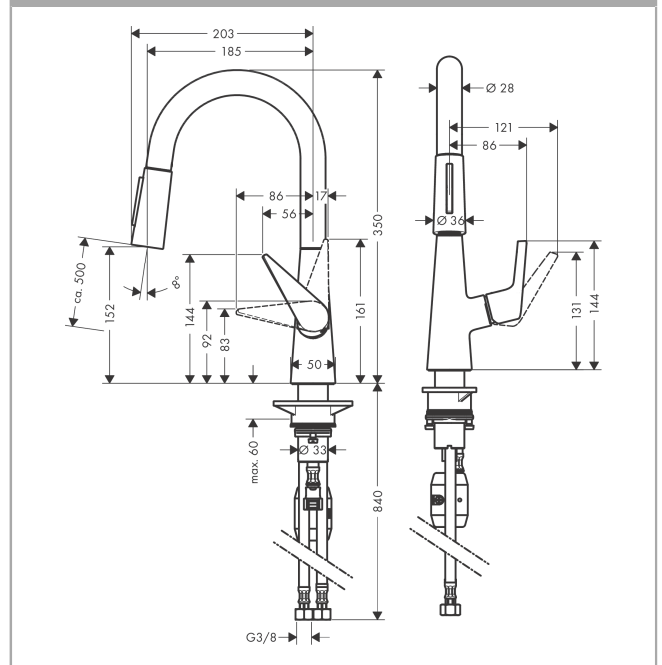

Plan géométral