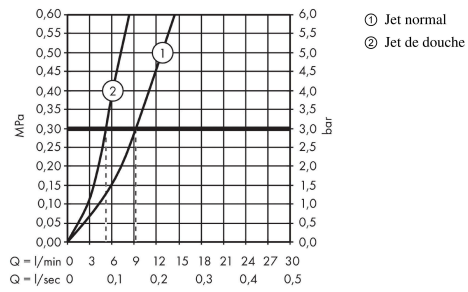

Talis M51
Mitigeur de cuisine 160, avec douchette extractible 2 jets
Finition: **Aspect acier inox** Numéro d'article: **72815800**

Schéma d'écoulement