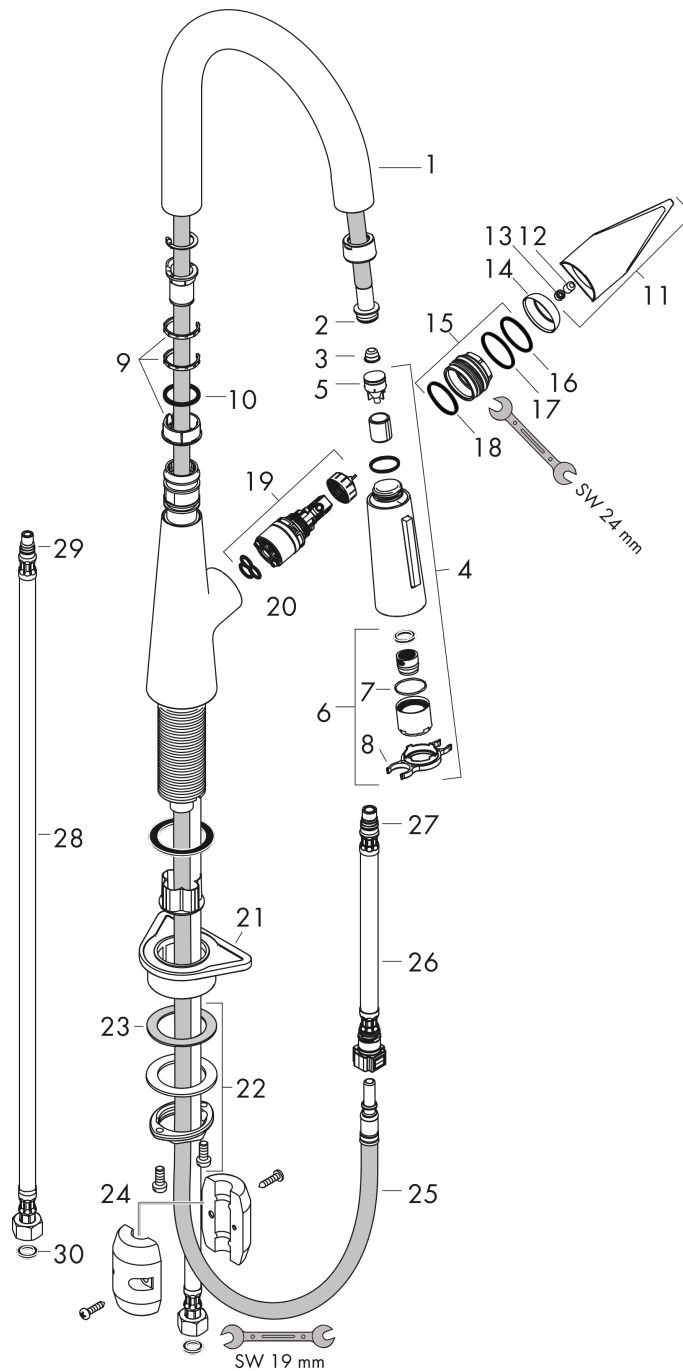

Schéma d'écoulement

Talis M51
Mitigeur de cuisine 160, avec douchette extractible 2 jets
 Finition: **Aspect acier inox** Numéro d'article: **72815800**

Vue éclatée

Année de construction: >04/19

Talis M51

Mitigeur de cuisine 160, avec douchette extractible 2 jets

Finition: **Aspect acier inox** Numéro d'article: **72815800**

Liste des pièces détachées

Année de construction: >04/19

Pos.	Description	Numéro d'article	GP	UE
1	bec cpl.	93159800	-	1
2	joint torique 11x2	98127000	8,39 €	1
3	filtre	97735000	8,39 €	1
4	douchette cpl.	92732800	218,02 €	1
5	clapet anti-retour	96737000	33,54 €	1
6	mousseur laminaire M22x1 (15 l/min)	95909000	50,32 €	1
7	joint torique 20x1	98140000	8,39 €	1
8	clé	95910000	13,98 €	1
9	set des anneau plastique	98365000	13,98 €	1
10	joint torique 21x2,5	98211000	8,39 €	1
11	poignée	93148800	50,32 €	1
12	vis M6x10 DIN 916	96029000	8,39 €	1
13	cache vis	95704000	8,39 €	1
14	rosace	95493800	33,54 €	1
15	écrou à six pans	98864000	43,33 €	1
16	joint torique 23x2	98398000	8,39 €	1
17	joint torique 27x1,5	92527000	13,98 €	1
18	joint torique 25x1,5	98146000	11,18 €	1
19	cartouche cpl.	97685000	64,28 €	1
20	joint	98865000	33,54 €	1
21	set de fixation	97523000	11,18 €	1
22	fixation cpl. (Ø 34)	95049000	18,17 €	1
23	anneau plastique	97548000	8,39 €	1
24	poids	98551000	22,37 €	1
25	flexible 1,25 m	95506000	79,67 €	1
26	flexible de raccordement 600 mm M10x1	95561000	27,95 €	1
27	joint torique 8x1,75	97827000	8,39 €	1
28	flexible de raccordement 900 mm M8x0,75 G3/8	96316000	43,33 €	1
29	joint torique 7x1,5	98422000	8,39 €	1
30	set de joint plat	95581000	11,18 €	1