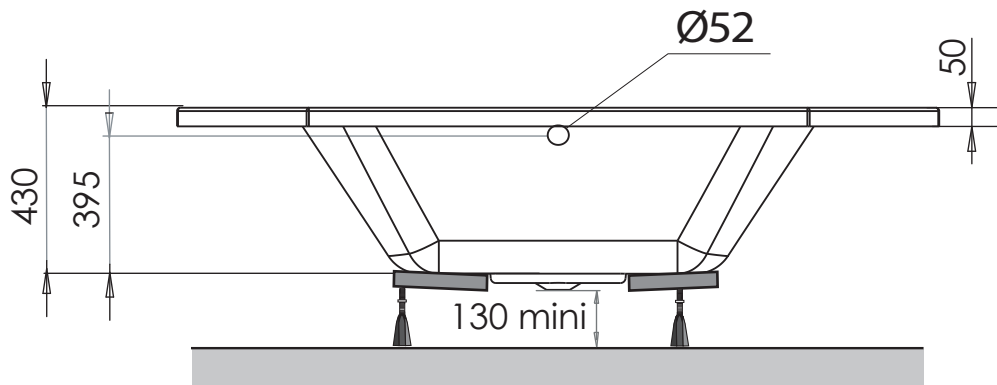

Descriptif :

-  Baignoire en Puretex® (renfort en PU haute résistance)
-  Livrée avec pieds en métal réglables
-  Dimensions : 145 x 145 cm
-  Contenance 110 L*
-  Vidage central standard et bonde non fournis
-  Cache bonde en acrylique blanc inclus

* Les volumes indiqués sont les volumes d'une baignoire remplie jusqu'au trop plein et réduit de 70L, correspondant au poids moyen d'une personne

MAESTRO ANGLE 145

Baignoires / Baden

Ref : 208721

Capacité * : 110 L

Poids / gewicht : 22 Kg

GARANTIE
12 ans

Hauteur sous plage sans tablier : 570 - 575

Compatible Tablier Novalu Wellness

Compatible robinetterie sur Gorge

aquarine

*Volume en litres (au trop plein moins 70 litres)