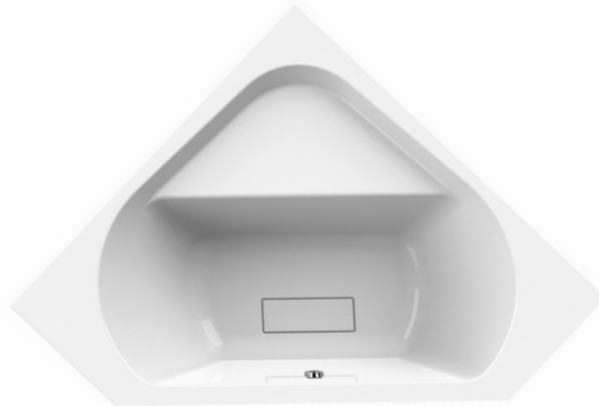

BAIGNOIRE D'ANGLE MAESTRO

- **Baignoire à pans coupés** , compatible avec un tablier Novalu ou un habillage carrelage
- **Double dos et vidage central excentré pour une utilisation en duo**
- **Plage de dépose fonctionnelle**

Descriptif :

-  Baignoire en Puretex® (renfort en PU haute résistance)
-  Livrée avec pieds en métal réglables
-  Dimensions : 145 x 145 cm
-  Contenance 110 L*
-  Vidage central standard et bonde non fournis
-  Cache bonde en acrylique blanc inclus

* Les volumes indiqués sont les volumes d'une baignoire remplie jusqu'au trop plein et réduit de 70L, correspondant au poids moyen d'une personne

MAESTRO ANGLE 145

Baignoires / Baden

Ref : 208721

Capacité * : 110 L

Poids / gewicht : 22 Kg

GARANTIE
12 ans

Hauteur sous plage sans tablier : 570 - 575

Compatible Tablier Novalu Wellness

Compatible robinetterie sur Gorge

aquarine

*Volume en litres (au trop plein moins 70 litres)