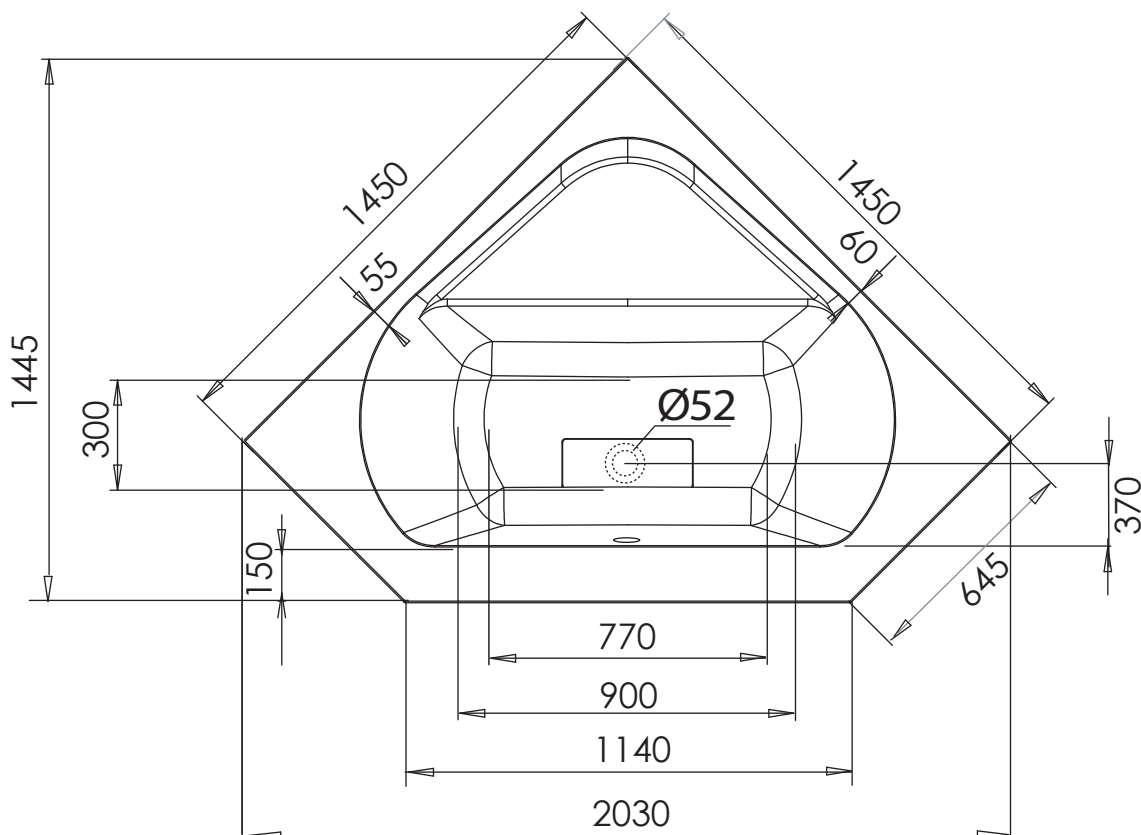

BAIGNOIRE D'ANGLE MAESTRO

- **Baignoire à pans coupés** , compatible avec un tablier Novalu ou un habillage carrelage
- **Double dos et vidage central excentré pour une utilisation en duo**
- **Plage de dépose fonctionnelle**

Descriptif :

-  Baignoire en Puretex® (renfort en PU haute résistance)
-  Livrée avec pieds en métal réglables
-  Dimensions : 145 x 145 cm
-  Contenance 110 L*
-  Vidage central standard et bonde non fournis
-  Cache bonde en acrylique blanc inclus

* Les volumes indiqués sont les volumes d'une baignoire remplie jusqu'au trop plein et réduit de 70L, correspondant au poids moyen d'une personne

MAESTRO ANGLE 145

Baignoires / Baden

Ref : 208721

Capacité * : 110 L

Poids / gewicht : 22 Kg

GARANTIE
12 ans

Hauteur sous plage sans tablier : 570 - 575

Compatible Tablier Novalu Wellness

Compatible robinetterie sur Gorge

aquarine

*Volume en litres (au trop plein moins 70 litres)