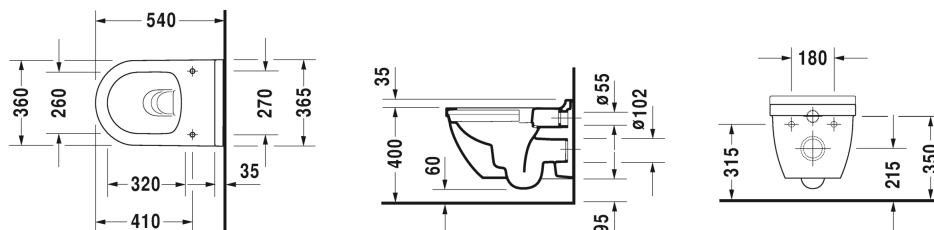

## Starck 3 Pack WC suspendu Duravit Rimless® # 45270900A1

Pack WC suspendu Duravit Rimless®	Dimension	Poids	Référence
dimensions carton 560 x 400 x 450 mm			
<b>Finitions</b>			
00 Blanc			
<b>Variante</b>			
		24,200 kg	45270900A1
<b>Infobox</b>			
Système Durafix pour fixation invisible inclus dans la livraison, Si le montage se fait sans bâti-support, nous recommandons les fixations # 006500			

*Nos croquis indiquent toutes les dimensions nécessaires, en tenant compte des tolérances standard. Ces dimensions sont indicatives. Les dimensions exactes ne peuvent être prises que sur le produit fini.*