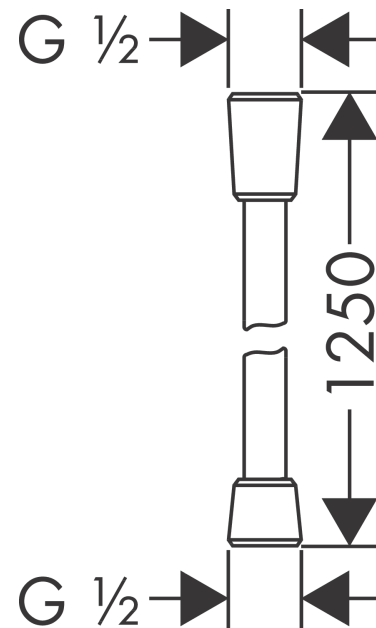

Isiflex

Flexible de douche 125 cm

Finition: **Blanc** Numéro d'article: **28272450**

Description

Caractéristiques

- flexible de douche de haute qualité
- avec revêtement synthétique, facile à nettoyer
- pivot tournant côté douchette évitant la torsion du flexible
- protection anti-torsion
- écrou conique des deux côtés
- E4, C2, A., U3
- raccords à visser: raccord G 1/2
- ACS 23 ACC NY 144 France, valide jusqu'au 03.04.2028
- NF077_375-M1

Détails de l'article

EAN

4011097327099

Prix de design

Certificats / Eco-Responsabilité

Photo du produit

Plan géométral

Isiflex
Flexible de douche 125 cm
Finition: **Blanc** Numéro d'article: **28272450**

Vue éclatée

Année de construction: >12/00

Isiflex
Flexible de douche 125 cm
 Finition: **Blanc** Numéro d'article: **28272450**

Liste des pièces détachées

Année de construction: >12/00

Pos.	Description	Numéro d'article	GP	UE
1	joint	98058000	8,39 €	1