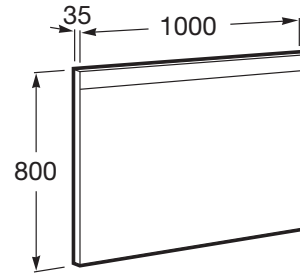

PRISMA

CARACTÉRISTIQUES

BIMUrl: <https://www.bimobject.com/en/roca/product/812260000>

Eclairage: Intégré au miroir

Forme: Rectangulaire

Indice de protection de la lumière: IP 44

Matériau du cadre: Aluminium

Orientation du miroir: Horizontal

Produit écologique

Puissance par lumière (W): 12

Type d'installation: Mural

Type de lumière: LED

DESSINS TECHNIQUES

COMPATIBLE AVEC

Plaque anti-buée