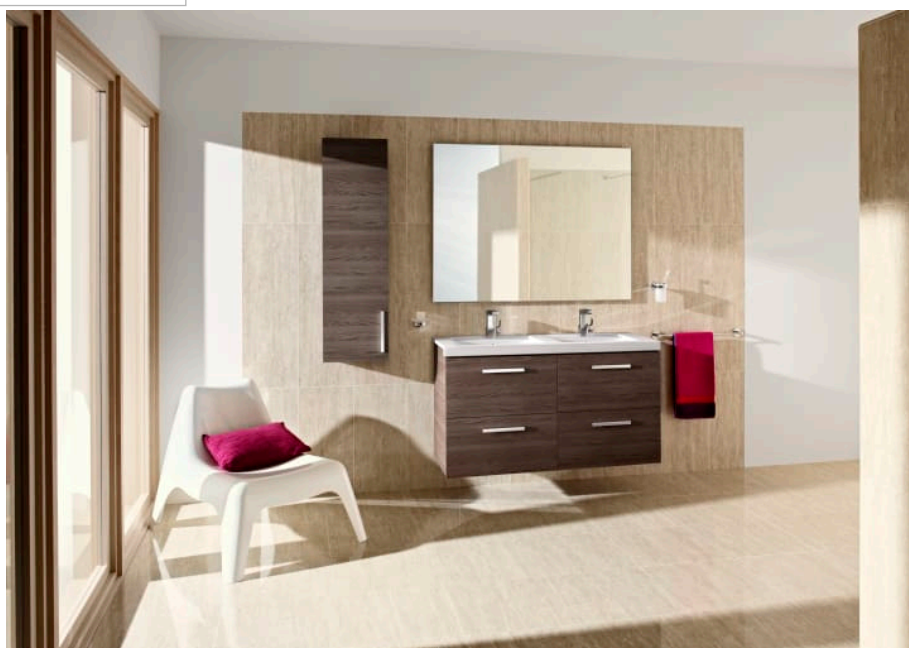

Orientation du miroir: Horizontal

Produit écologique

Puissance par lumière (W): 12

Type d'installation: Mural

Type de lumière: LED

DESSINS TECHNIQUES

COMPATIBLE AVEC

Plaque anti-buée

812292000

Prisma

Une collection innovante et versatile. Grâce au design des vasques, à ses lignes droites et à sa grande variété de dimensions, la collection représente une solution idéal pour différentes salles de bains.