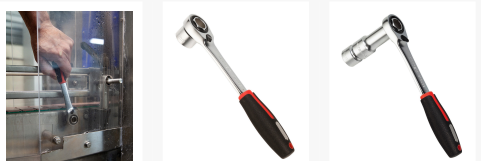

3104 : Coffret 51 pièces - clé écrou robinet, douilles traversantes, embouts 1/4"

Les + produit :

La Plombi'Box : 51 outils spécial plomberie enfin réunis.
Clé spéciale écrou de robinet.
Accès facile aux écrous sur longues tiges filetées.
Travail rapide et précis sur tout type de vis.
Coffret pratique et résistant.

Description

Clé spéciale écrou de robinet : son faible encombrement permet d'accéder facilement aux écrous de robinet sous les lavabos. Son corps creux permet de ne pas être gêné par les tiges filetées. Dimension 13 mm sur la clé + 6 douilles (9, 10, 11, 12, 14 et 17 mm).

Cliquet 72 dents, faible angle de reprise de 5°, précis et résistant. Inversion de sens par levier.

Une rallonge 75 mm pour les accès difficiles. 13 douilles traversantes (10 à 19, 21, 22, 24 mm) qui s'assemblent directement dans la tête du cliquet = ensemble très compact. Idéal pour les écrous sur longue tige filetée : écrous de fixation de chauffe-eau, lavabo, bâti support de WC, climatisation, rails Müpro, collier de sprinkler, ...

Porte-embout magnétique à verrouillage. Pratique : la vis est aimantée sur l'embout de vissage. Le verrouillage évite la chute accidentelle de l'embout. Vissage rapide avec une perceuse-visseuse.

Poignée tournevis avec manche plastique bi-matière pour un confort optimum.

26 embouts à code couleur pour toutes les empreintes de vis. Phillips® : PH1-2-3 ; Posidriv® : PZ1-2-3 ; Fente : 3,5-4,5-6,5-8 mm ; 6 pans : 2-2,5-3-4-5-6-7-8 mm ; Torx : TX9-10-15-20-25-27-30-40.
Identification rapide des embouts grâce au code couleur.