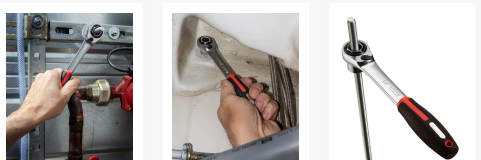

3104 : Coffret 51 pièces - clé écrou robinet, douilles traversantes, embouts 1/4"

Les + produit :

La Plombi'Box : 51 outils spécial plomberie enfin réunis.
Clé spéciale écrou de robinet.
Accès facile aux écrous sur longues tiges filetées.
Travail rapide et précis sur tout type de vis.
Coffret pratique et résistant.

Description

Clé spéciale écrou de robinet : son faible encombrement permet d'accéder facilement aux écrous de robinet sous les lavabos. Son corps creux permet de ne pas être gêné par les tiges filetées. Dimension 13 mm sur la clé + 6 douilles (9, 10, 11, 12, 14 et 17 mm).

Cliquet 72 dents, faible angle de reprise de 5°, précis et résistant. Inversion de sens par levier.

Une rallonge 75 mm pour les accès difficiles. 13 douilles traversantes (10 à 19, 21, 22, 24 mm) qui s'assemblent directement dans la tête du cliquet = ensemble très compact. Idéal pour les écrous sur longue tige filetée : écrous de fixation de chauffe-eau, lavabo, bâti support de WC, climatisation, rails Müpro, collier de sprinkler, ...

Porte-embout magnétique à verrouillage. Pratique : la vis est aimantée sur l'embout de vissage. Le verrouillage évite la chute accidentelle de l'embout. Vissage rapide avec une perceuse-visseuse.

Poignée tournevis avec manche plastique bi-matière pour un confort optimum.

26 embouts à code couleur pour toutes les empreintes de vis. Phillips® : PH1-2-3 ; Posidriv® : PZ1-2-3 ; Fente : 3,5-4,5-6,5-8 mm ; 6 pans : 2-2,5-3-4-5-6-7-8 mm ; Torx : TX9-10-15-20-25-27-30-40.
Identification rapide des embouts grâce au code couleur.