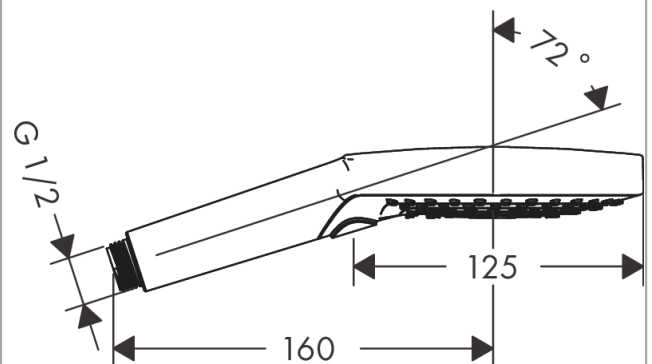

#### Plan géométral

**Raindance Select S**  
**Douchette à main 120 3jet**

Finition: **Bronze brossé** Numéro d'article: **26530140**

**Schéma d'écoulement**

Les valeurs de consommation ont été mesurées dans la pratique, avec les robinetteries correspondantes (thermostat/mélangeur/vanne sous crépi)