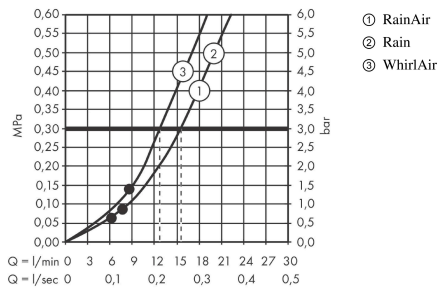

#### Plan géométral

**Raindance Select S**  
**Douchette à main 120 3jet**

Finition: **Bronze brossé** Numéro d'article: **26530140**

**Schéma d'écoulement**

Les valeurs de consommation ont été mesurées dans la pratique, avec les robinetteries correspondantes (thermostat/mélangeur/vanne sous crépi)