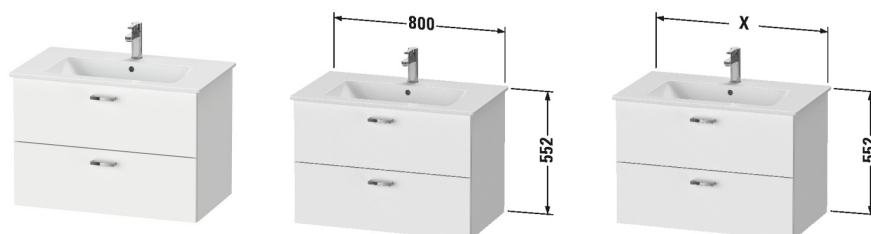

XBase Meuble sous lavabo suspendu # XB6121 / XB6121 / XB6121

| < 800 mm > |

Meuble sous lavabo suspendu	Dimension	Poids	Référence
2 tiroirs, découpe pour siphon et cache métallique dans le tiroir du haut, pour ME by Starck # 233683			
Finitions			
M18 Blanc mat Décor M30 Chêne naturel M49 Graphite mat Décor			
Variante			
	800 x 475 mm		XB6121
	800 x 475 mm		XB6121
	800 x 475 mm		XB6121
Infobox			
Uniquement en combinaison avec siphon gain de place (# 005076 recommandé), Organiseur de tiroir possible en option, positionnement libre # UV 9644			
Accessoires			
Siphon gain de place	1 1/4" mm	0,400 kg	005076
Organiseur de tiroir organisateur de tiroir avec couvercle, ajout possible a posteriori, noir diamant, pour meubles sous lavabo	115 x 340 mm		UV9644
Produits assortis			
Lavabo, lavabo pour meuble avec trop-plein, avec plage de robinetterie, 830 x 490 mm	830 x 490 mm		233683