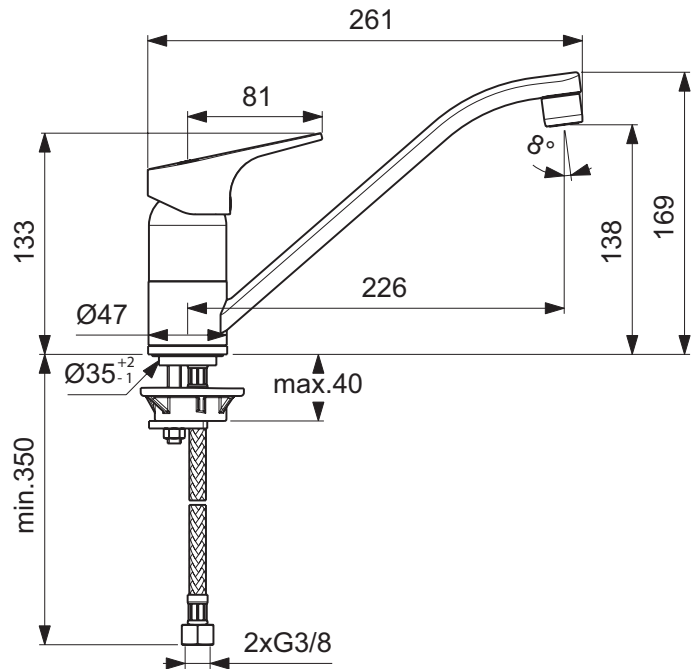

Ideal Standard

Robinetterie

Ulysse

PORCHER

Réf. : D0798AA

Mitigeur évier bec profilé

Ulysse, mitigeur évier bec profilé. Bec profilé. Poignée en métal. Cartouche Ø38 mm. Flexibles d'alimentation G3/8. Sans tirette, ni vidage - Chrome

Couleur : AA - Chrome

Caractéristiques :

- Click Technology : butée de résistance
- Mitigeur évier bec pivotant
- Limiteur de température

Plus de détails sur le produit :

Type :	Mitigeur de cuisine
Montage :	Sur gorge
Mode de fonctionnement :	Mitigeur
Certifications :	NF
Numéro de certificat :	E1 C3 A2 U3
Débit (litre) :	12.6
Poids net (kg) :	1.15
Matériau :	Laiton chromé
Hauteur (mm) :	133
Largeur (mm) :	47
Profondeur (mm) :	261
Forme :	Courbe