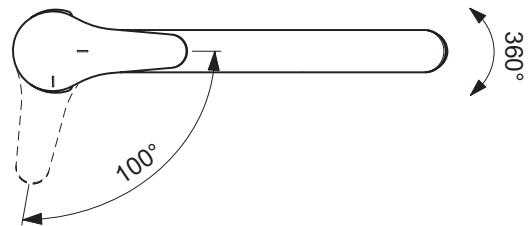

Ideal Standard

Robinetterie

Ulysse

PORCHER

Réf. : D0798AA

Mitigeur évier bec profilé

Ulysse, mitigeur évier bec profilé. Bec profilé. Poignée en métal. Cartouche Ø38 mm. Flexibles d'alimentation G3/8. Sans tirette, ni vidage - Chrome

Couleur : AA - Chrome

Caractéristiques :

- Click Technology : butée de résistance
- Mitigeur évier bec pivotant
- Limiteur de température

Plus de détails sur le produit :

Type :	Mitigeur de cuisine
Montage :	Sur gorge
Mode de fonctionnement :	Mitigeur
Certifications :	NF
Numéro de certificat :	E1 C3 A2 U3
Débit (litre) :	12.6
Poids net (kg) :	1.15
Matériau :	Laiton chromé
Hauteur (mm) :	133
Largeur (mm) :	47
Profondeur (mm) :	261
Forme :	Courbe