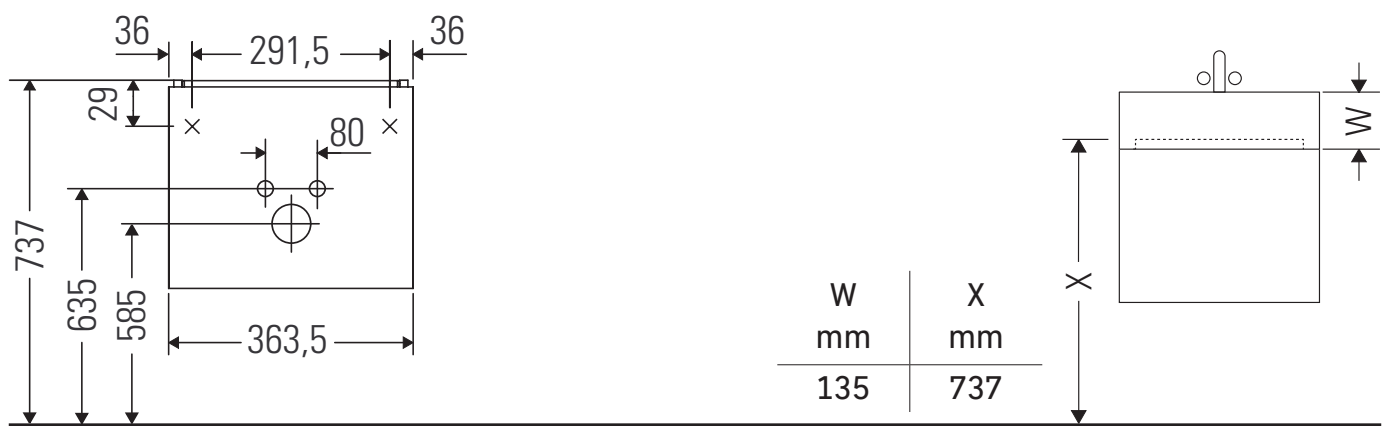

L-Cube

LC 6293 L/R

Notice de montage

Vero Air # 072438

Consignes d'utilisation

La série de meubles de salle de bain est conforme aux normes et directives en vigueur au moment de la livraison et a été conçue pour une utilisation dans les salles de bain. Éviter tout mouillage avec de l'eau, par ex. lors de la douche.