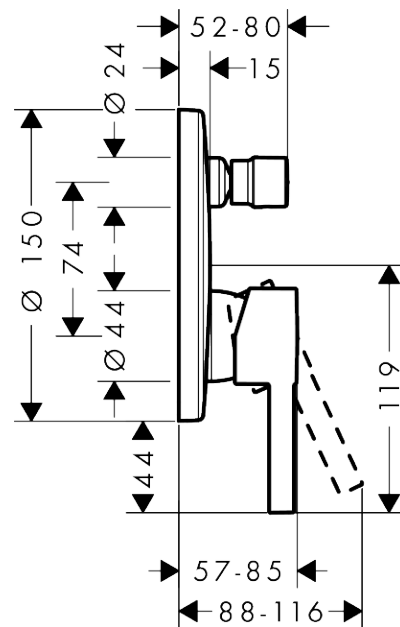

#### Caractéristiques

- 2 fonctions
- débit de sortie supérieure: 21 l/min
- débit de sortie inférieure: 29 l/min
- débit maximal sous 3 bar de pression: 29 l/min
- cartouche céramique
- limiteur de température réglable
- inverseur avec réinitialisation automatique
- clapet anti-retour
- type de raccordement: corps d'encastrement
- montage mural
- ACS 24 ACC NY 711, valide jusqu'au 25.11.2029

### Plan géométral