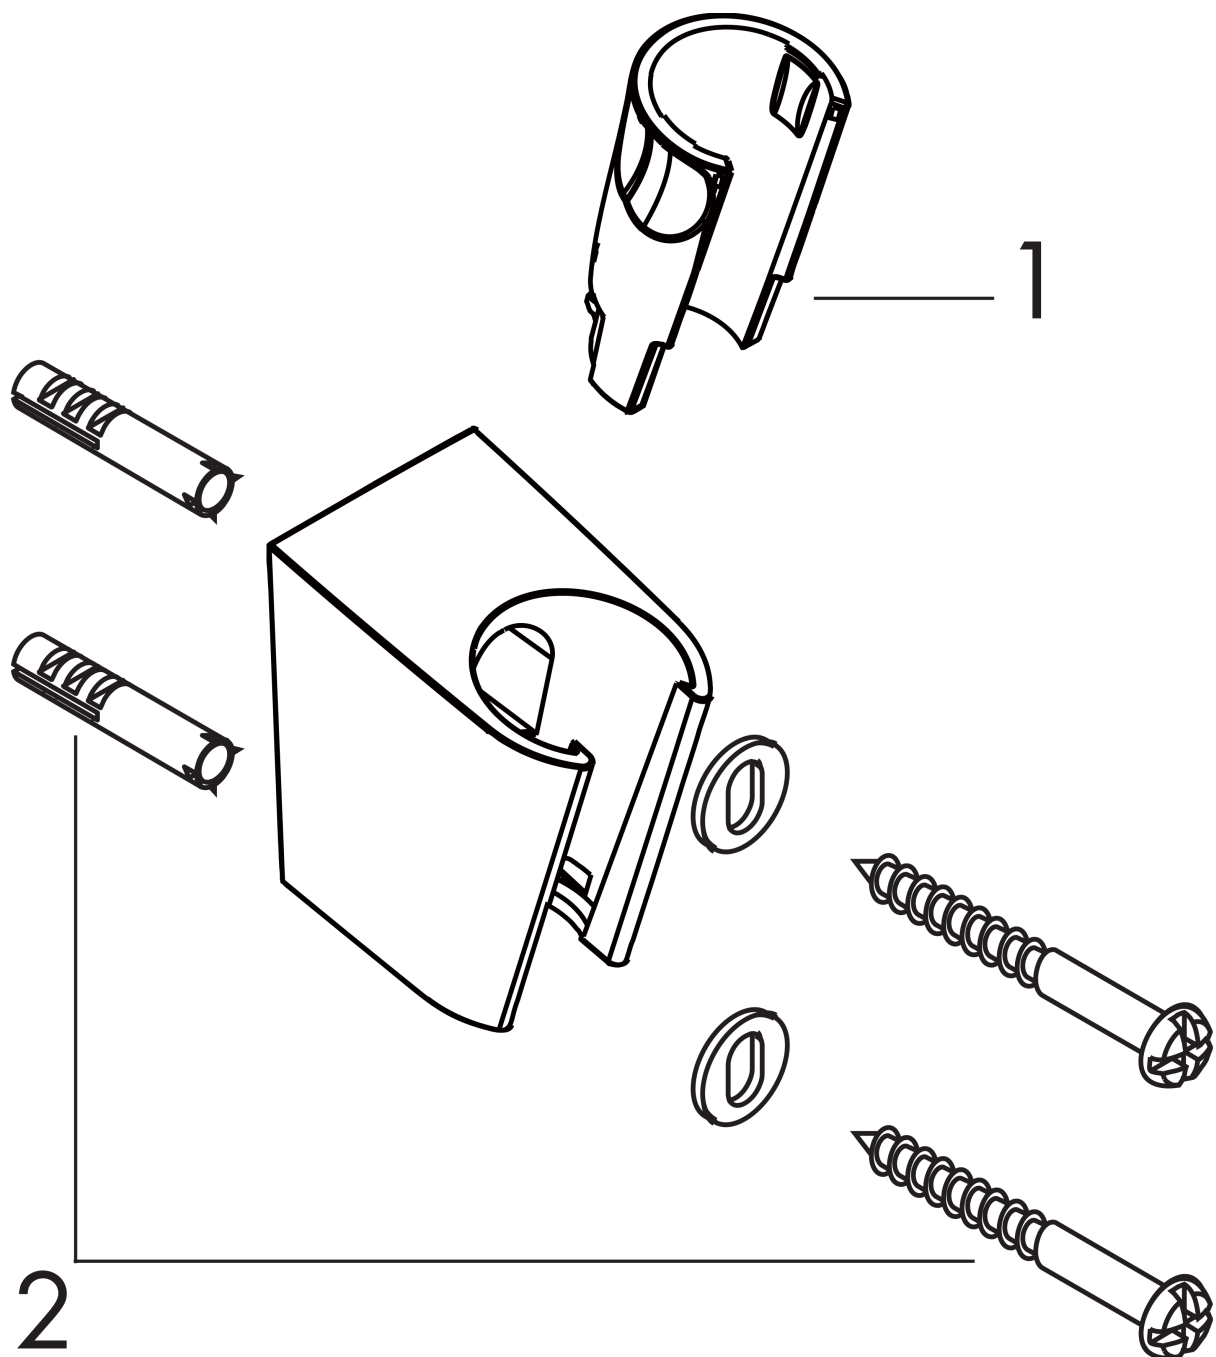

Porter'S. Support mural

Finition: **Bronze brossé** Numéro d'article: **28331140**

Description

Caractéristiques

- support fixe
- pour flexibles de douche avec écrou conique
- matériau: synthétique
- dimensions: 53 x 37 x 50 mm (H x L x P)
- diamètre du trou de perçage: 6 mm
- 2 trous de perçage

Détails de l'article

EAN

4011097830452

Prix de design

Photo du produit

Plan géométral

Porter'S. Support mural

Finition: **Bronze brossé**

Numéro d'article: **28331140**

Vue éclatée

Année de construction: >11/16

Porter'S. Support mural

Finition: **Bronze brossé** Numéro d'article: **28331140**

Liste des pièces détachées

Année de construction: >11/16