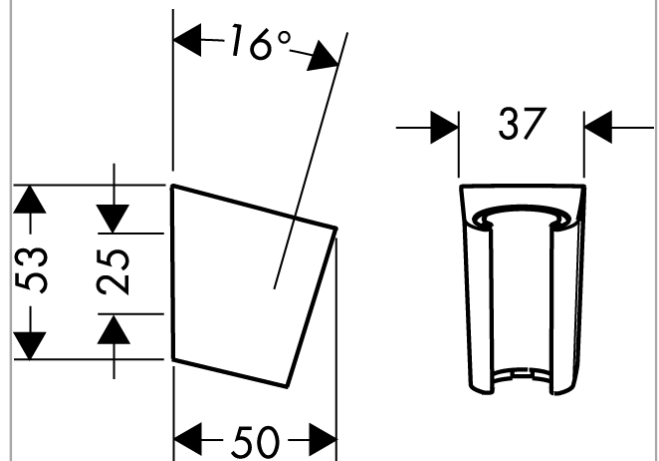

Porter'S. Support mural

Finition: **Bronze brossé** Numéro d'article: **28331140**

Description

Caractéristiques

- support fixe
- pour flexibles de douche avec écrou conique
- matériau: synthétique
- dimensions: 53 x 37 x 50 mm (H x L x P)
- diamètre du trou de perçage: 6 mm
- 2 trous de perçage

Détails de l'article

EAN

4011097830452

Prix de design

Photo du produit

Plan géométral

Porter'S. Support mural

Finition: **Bronze brossé**