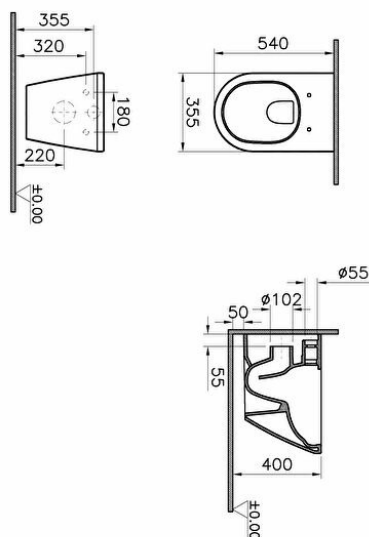

Gammes: Integra

Spécifications techniques

Couleur	Blanc
Hauteur	400
Largeur	405
Profondeur	540
Designer	Équipe design de VitrA
Fonction bidet	Sans tuyau pour bidet
Finition	Hygiene
Matériel	Hygiene

Forme de design lavabo	Rond
------------------------	------

Forme Wcandwc Seatandbidet	Rond
----------------------------	------

Forme intérieure	Profond
------------------	---------

Mesure marketing (cm) 54 CM

Certificat	NF
Hauteur des toilettes	400 mm
Détail de l'installation	Fixation murale - externe
Tailles des produits emballés (LxIxH)	445X400X575
Caractéristique du rebord	Rim-ex
Matériau du corps	VC- Porcelaine Vitreuse

Dessin Technique 2A

**Spécifications techniques**

Couleur: Blanc **Hauteur:** 400 **Largeur:** 405 **Profondeur:** 540 **Designer:** Équipe design de VitrA **Fonction bidet:** Sans tuyau pour bidet **Finition:** Hygiene **Matériel:** Hygiene **Certificat:** NF **Hauteur des toilettes:** 400 mm **Détail de l'installation:** Fixation murale - externe **Tailles des produits emballés (LxIxH):** 445X400X575 **Caractéristique du rebord:** Rim-ex **Matériau du corps:** VC-Porcelaine Vitreuse **Forme de design lavabo:** Rond **Forme Wcandwc Seatandbidet:** Rond **Forme intérieure:** Profond **Mesure marketing (cm):** 54 CM