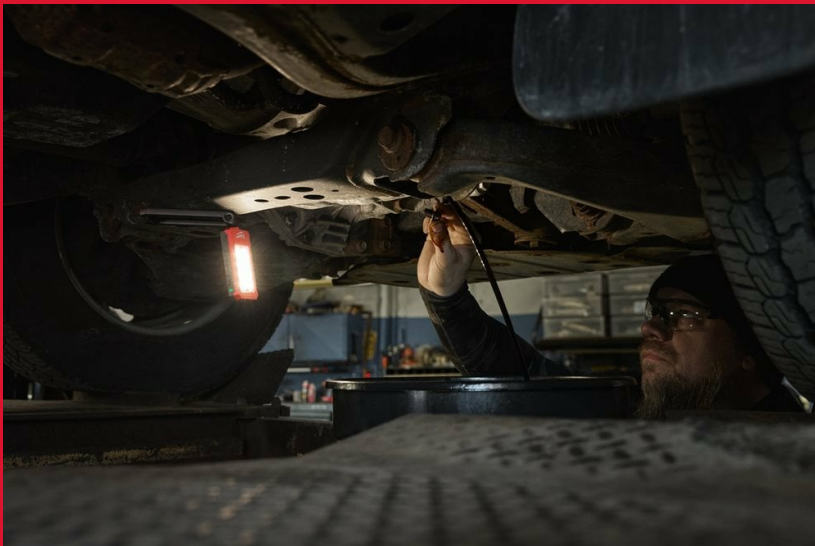

IR FFL

PROJECTEUR MOUSQUETON ORIENTABLE USB

- 500 Lumens d'éclairage TRUEVIEW™ de haute définition
- 3 modes de sélection
- Un mousqueton intégré avec une base magnétique pour montage sur toute surface métallique
- Ultra compacte pour un rangement facile dans la poche
- IP54 résiste à la poussière et à l'eau
- Lentille résistante aux chocs et aux produits chimiques pour une durabilité inégalées
- La fonction de clignotement de sécurité permet à l'utilisateur final d'être informé de l'état de charge de la batterie.
- Rechargez facilement la batterie interne avec un câble USB-C à partir d'une source d'alimentation USB ou d'une prise secteur (prise murale non incluse)
- Câble tressé avec embout en métal pour résister aux conditions de chantier
- Câble USB inclus