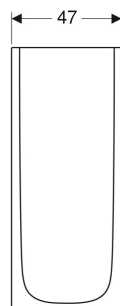

Urinoir au sol Geberit Montceau alimentation encastrée ou apparente, sortie par le sol

UTILISATION

- Pour installations d'urinoirs avec arrivée d'eau par l'arrière et évacuation par le sol
- Pour le fonctionnement à rinçage automatique à consommation d'eau réduite
- Pour commandes d'urinoirs apparentes et à encastrer

CARACTÉRISTIQUES

- Au sol
- Siphon dissimulé
- Sans bride
- Modulaire

CARACTÉRISTIQUES TECHNIQUES

Petit volume de chasse, plage de réglage 1 l
Matériau Grès

CONTENU DE LA LIVRAISON

- Matériel de fixation

A COMMANDER EN SUPPLÉMENT

- Siphon pour urinoir

ACCESSOIRES

- Kit de commande d'urinoir Geberit Montceau avec robinet temporisé à bouton-poussoir, montage en apparent
- Habillage intermédiaire Geberit Montceau
- Habillage latéral Geberit Montceau

INFOS

- À commander en supplément le kit de raccordement pour stalle d'urinoir Montceau comprenant un robinet temporisé, une tubulure d'alimentation et une bonde siphonoïde à crépine : n° de réf. 00035000

N° de réf.	Couleur / surface	B cm	H cm	T cm	Arrivée d'eau	Sortie	Marquage cible
0073500000	blanc	47	110	27	En haut	Vers le bas	Non