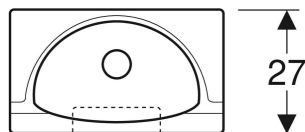

Urinoir au sol Geberit Montceau alimentation encastrée ou apparente, sortie par le sol

UTILISATION

- Pour installations d'urinoirs avec arrivée d'eau par l'arrière et évacuation par le sol
- Pour le fonctionnement à rinçage automatique à consommation d'eau réduite
- Pour commandes d'urinoirs apparentes et à encastrer

CARACTÉRISTIQUES

- Au sol
- Siphon dissimulé
- Sans bride
- Modulaire

CARACTÉRISTIQUES TECHNIQUES

Petit volume de chasse, plage de réglage 1 l
Matériau Grès

CONTENU DE LA LIVRAISON

- Matériel de fixation

A COMMANDER EN SUPPLÉMENT

- Siphon pour urinoir

ACCESSOIRES

- Kit de commande d'urinoir Geberit Montceau avec robinet temporisé à bouton-poussoir, montage en apparent
- Habillage intermédiaire Geberit Montceau
- Habillage latéral Geberit Montceau

INFOS

- À commander en supplément le kit de raccordement pour stalle d'urinoir Montceau comprenant un robinet temporisé, une tubulure d'alimentation et une bonde siphonoïde à crépine : n° de réf. 00035000

N° de réf.	Couleur / surface	B cm	H cm	T cm	Arrivée d'eau	Sortie	Marquage cible
0073500000	blanc	47	110	27	En haut	Vers le bas	Non