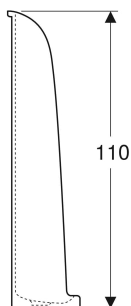

Urinoir au sol Geberit Montceau alimentation encastrée ou apparente, sortie par le sol

UTILISATION

- Pour installations d'urinoirs avec arrivée d'eau par l'arrière et évacuation par le sol
- Pour le fonctionnement à rinçage automatique à consommation d'eau réduite
- Pour commandes d'urinoirs apparentes et à encastrer

CARACTÉRISTIQUES

- Au sol
- Siphon dissimulé
- Sans bride
- Modulaire

CARACTÉRISTIQUES TECHNIQUES

Petit volume de chasse, plage de réglage 1 l
Matériau Grès

CONTENU DE LA LIVRAISON

- Matériel de fixation

A COMMANDER EN SUPPLÉMENT

N° de réf.	Couleur / surface	B cm	H cm	T cm	Arrivée d'eau	Sortie	Marquage cible
0073500000	blanc	47	110	27	En haut	Vers le bas	Non