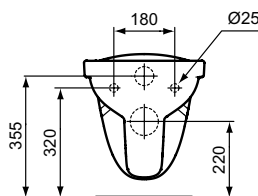

Ideal Standard

WC

Ulysse

PORCHER

Réf. : P021801

Cuvette suspendue 52 x 36 cm NF

Cuvette suspendue 52 x 36 cm NF en porcelaine vitrifiée Ulyssehe, avec trou d'abattant. Rebord arrière anti-infiltration. Fixation par tire-fond ou bâti-support non fournis

Couleur: 01 - Blanc

Plus de détails sur le produit :

Type:	Cuvette
Montage:	Suspendu
Poids net (kg) :	15,00
Matériau :	Porcelaine vitrifiée
Hauteur (mm) :	350
Largeur (mm) :	360
Profondeur (mm) :	520
Forme:	Courbe