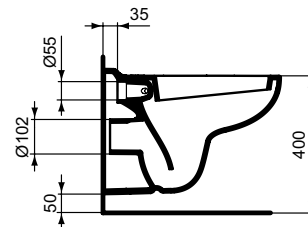

Ideal Standard

WC

Ulysse

PORCHER

Réf. : P021801

Cuvette suspendue 52 x 36 cm NF

Cuvette suspendue 52 x 36 cm NF en porcelaine vitrifiée Ulyssehe, avec trou d'abattant. Rebord arrière anti-infiltration. Fixation par tire-fond ou bâti-support non fournis

Couleur: 01 - Blanc

Plus de détails sur le produit :

Type:	Cuvette
Montage:	Suspendu
Poids net (kg) :	15,00
Matériau :	Porcelaine vitrifiée
Hauteur (mm) :	350
Largeur (mm) :	360
Profondeur (mm) :	520
Forme:	Courbe