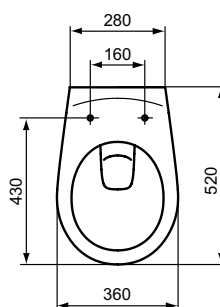

Ideal Standard

WC

Ulysse

PORCHER

Réf. : P021801

Cuvette suspendue 52 x 36 cm NF

Cuvette suspendue 52 x 36 cm NF en porcelaine vitrifiée Ulyssehe, avec trou d'abattant. Rebord arrière anti-infiltration. Fixation par tire-fond ou bâti-support non fournis

Couleur: 01 - Blanc

Plus de détails sur le produit :

Type:	Cuvette
Montage:	Suspendu
Poids net (kg) :	15,00
Matériau :	Porcelaine vitrifiée
Hauteur (mm) :	350
Largeur (mm) :	360
Profondeur (mm) :	520
Forme:	Courbe