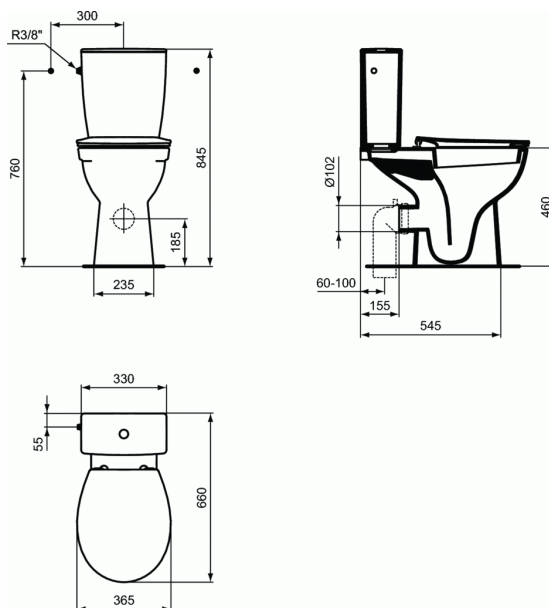

ULYSSE +
Cuvette surélevée sortie horizontale

Cuvette surélevée sortie horizontale

Dimensions de l'ensemble : 65 x 36,5 cm

Poids : 30,9 kg

Avec trous d'abattant

Hauteur d'assise 46 cm hors abattant

48 cm avec abattant

FINITIONS*

01

* 01 = Blanc brillant (01)