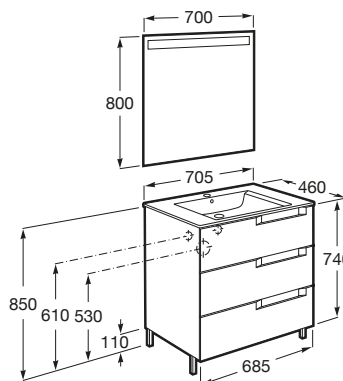

ALEYDA

Pack meubles 3 tiroirs, lavabo, miroir LED Eidos

DIMENSIONS

Longueur	705 mm
Largeur	460 mm
Hauteur	740 mm

COULEURS ET FINITIONS

DESSINS TECHNIQUES

CARACTÉRISTIQUES

BIMUrl: <https://www.bimobject.com/en/roca/product/851842xxx>

Basin Position: Central

Dimensions / Lavabo et meuble / Largeur (mm): 460

Dimensions / Lavabo et meuble / Longueur (mm): 705

Dimensions / Lavabo et meuble/ Hauteur (mm): 850

Dimensions / Miroir / Hauteur (mm): 800

Dimensions / Miroir / Longueur (mm): 700

Installation de la robinetterie: Sur le lavabo

La forme du lavabo: Square

Lavabo / Trous pour la robinetterie: 1 Trou au centre

Matériau / Lavabo: Porcelaine

Matériau / Meuble base: MDF