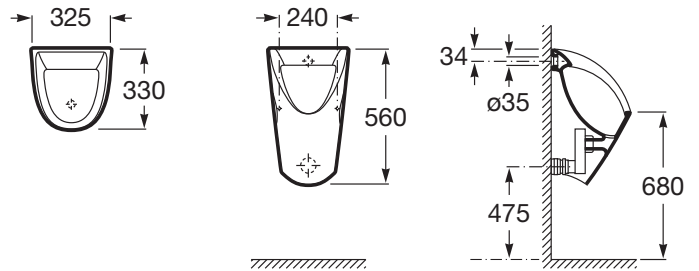

CHIC

Urinoir en porcelaine avec alimentation encastrée par l'arrière

DIMENSIONS

Longueur	325 mm
Largeur	330 mm
Hauteur	560 mm

COULEURS ET FINITIONS

00 Blanc

DESSINS TECHNIQUES

CARACTÉRISTIQUES

BIMUrl: <https://www.bimobject.com/en/roca/product/35945Jxx0>

Emblematic Works: 14.0075, 14.0045

Incompatible avec un abattant

Kit de fixations: Inclus

Position de l'arrivée d'eau: Postérieure horizontale

Recommandé pour les espaces publiques

COMPATIBLE AVEC

Mitigeur Temporisé Mural A
Encastrer Pour Urinoir Eco
7L/Min

5A9C24C00

Chic

Design et fonctionnalité qui révolutionnent l'espace public et qui le transforment avec style et inspiration urbaine, avec une touche très spéciale d'inspiration.