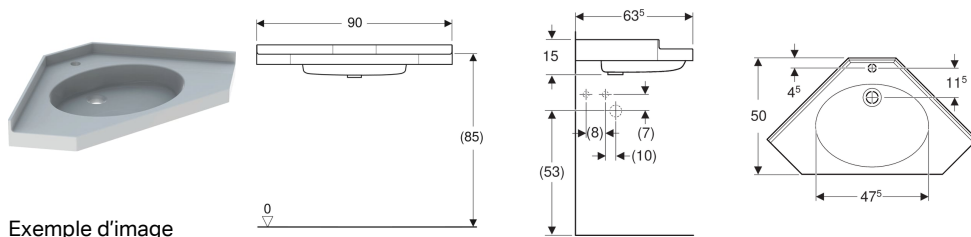

Lavabo d'angle Geberit Publica Passo

Exemple d'image

Utilisation

- Pour montage en angle

Caractéristiques

- Adapté aux personnes à mobilité réduite

- Cuve peu profonde

Caractéristiques techniques

Matériau | Varicor®

N° de réf.	Couleur / surface	Trou de robinetterie	Trop-plein	B	H	T
06511200000	blanc alpin	Au centre	Sans	90 cm	15 cm	50 cm

Accessoires

- Équerre de montage Geberit Publica Passo pour lavabo d'angle

- Équerre de montage Geberit pour lavabo d'angle compatibles : 500.850.00.1
- Conforme au décret sur l'accessibilité du 20 avril 2017.