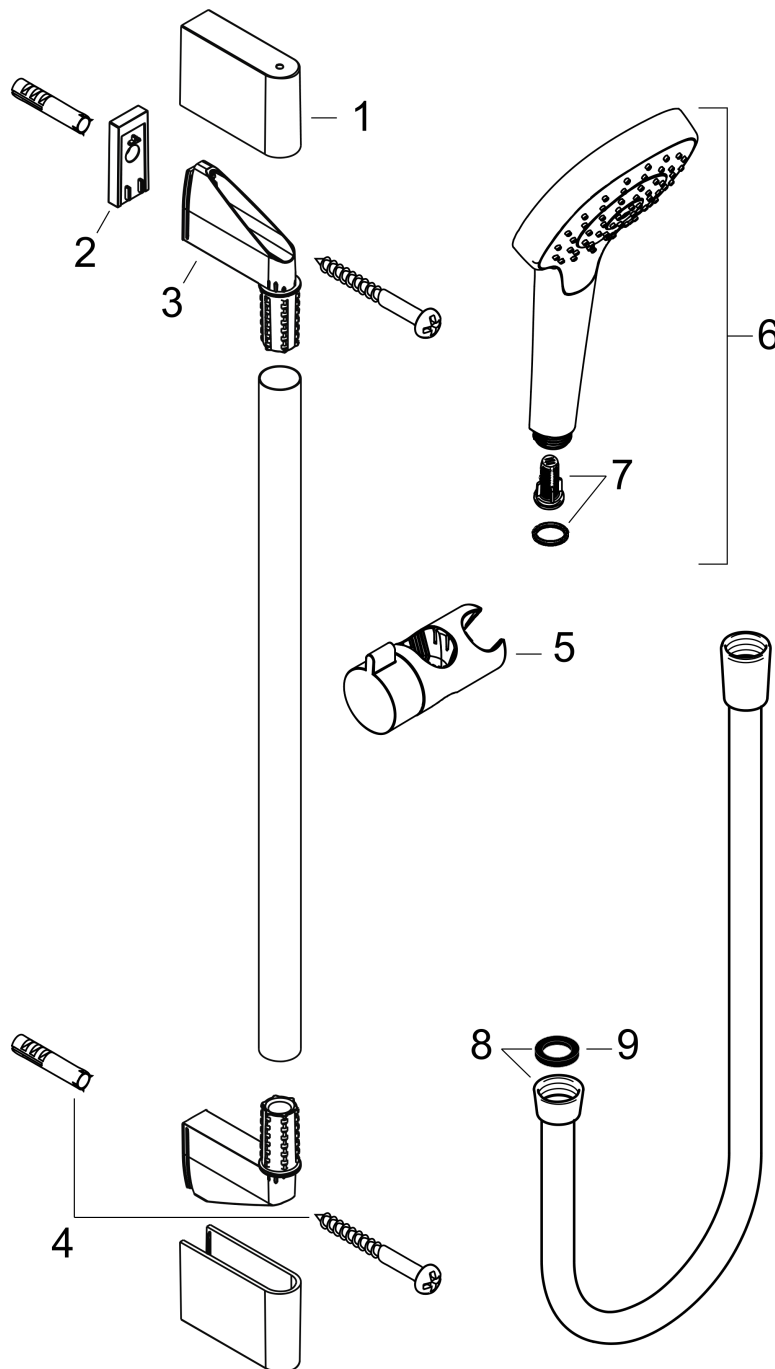

Croma Select S

Set de douche 1jet avec barre Unica'Croma 65 cm

Finition: **Blanc/Chromé** Numéro d'article: **26564400**

Description

Caractéristiques

- comprenant: douchette à main, barre de douche, flexible de douche, curseur
- dimension de la douche de tête: 110 mm
- Jet Rain
- QuickClean : élimination des dépôts calcaires par simple passage du doigt sur le mousseur
- l'angle d'inclinaison peut être réglé de 45°
- débit: 16 l/min sous 3 bars de pression
- supports muraux synthétique
- tube profilé: rond
- longueur du tube: 669 mm
- diamètre de la barre de douche: 22 mm
- distance de perçage: 625 mm
- pivot tournant côté douchette évitant la torsion du flexible

Finition: **Blanc/Chromé** Numéro d'article: **26564400**

Schéma d'écoulement

Les valeurs de consommation ont été mesurées dans la pratique, avec les robinetteries correspondantes (thermostat/mélangeur/vanne sous crépi)

Croma Select S
Set de douche 1jet avec barre Unica'Croma 65 cm
 Finition: **Blanc/Chromé** Numéro d'article: **26564400**

Exemple de montage

Croma Select S
Set de douche 1jet avec barre Unica'Croma 65 cm
 Finition: **Blanc/Chromé** Numéro d'article: **26564400**

Vue éclatée

Année de construction: >10/14

Croma Select S**Set de douche 1jet avec barre Unica'Croma 65 cm**Finition: **Blanc/Chromé** Numéro d'article: **26564400****Liste des pièces détachées**

Année de construction: >10/14