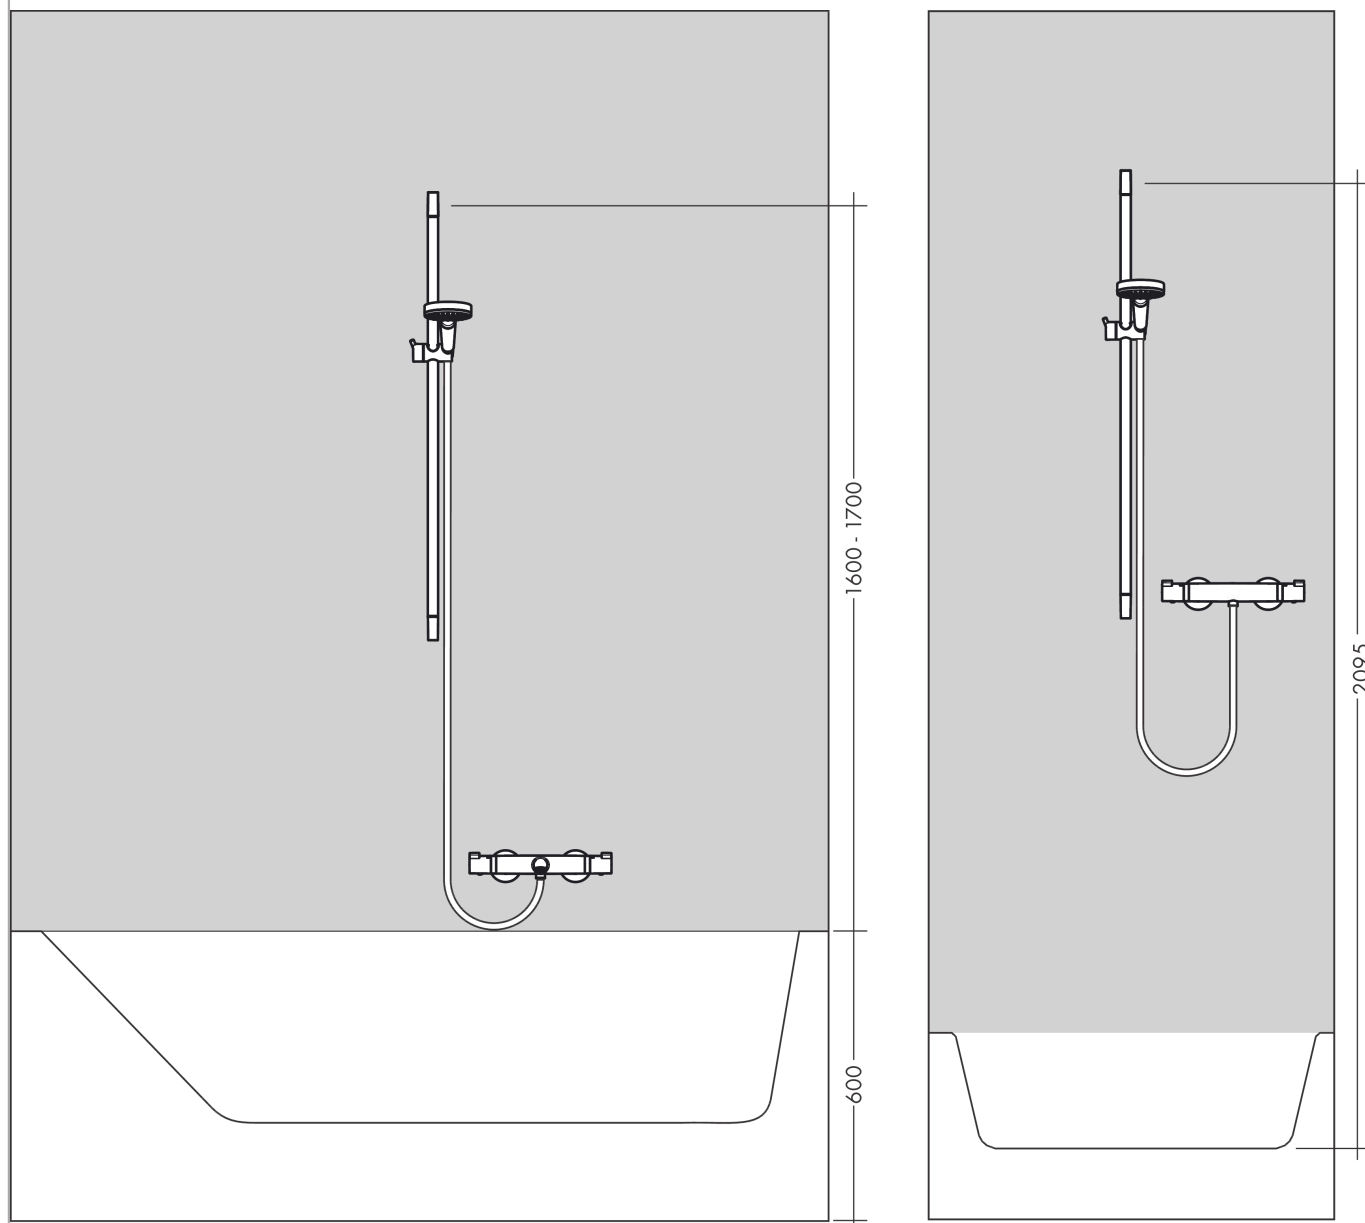

Croma Select S

Set de douche 1jet avec barre Unica'Croma 65 cm

Finition: **Blanc/Chromé** Numéro d'article: **26564400**

Description

Caractéristiques

- comprenant: douchette à main, barre de douche, flexible de douche, curseur
- dimension de la douche de tête: 110 mm
- Jet Rain
- QuickClean : élimination des dépôts calcaires par simple passage du doigt sur le mousseur
- l'angle d'inclinaison peut être réglé de 45°
- débit: 16 l/min sous 3 bars de pression
- supports muraux synthétique
- tube profilé: rond
- longueur du tube: 669 mm
- diamètre de la barre de douche: 22 mm
- distance de perçage: 625 mm
- pivot tournant côté douchette évitant la torsion du flexible

Détails de l'article

EAN

4011097744834

Technologie

Photo du produit

Plan géométral

Croma Select S

Set de douche 1jet avec barre Unica'Croma 65 cm

Finition: **Blanc/Chromé** Numéro d'article: **26564400**

Schéma d'écoulement

Les valeurs de consommation ont été mesurées dans la pratique, avec les robinetteries correspondantes (thermostat/mélangeur/vanne sous crépi)

Croma Select S
Set de douche 1jet avec barre Unica'Croma 65 cm
 Finition: **Blanc/Chromé** Numéro d'article: **26564400**

Exemple de montage

Croma Select S
Set de douche 1jet avec barre Unica'Croma 65 cm
 Finition: **Blanc/Chromé** Numéro d'article: **26564400**