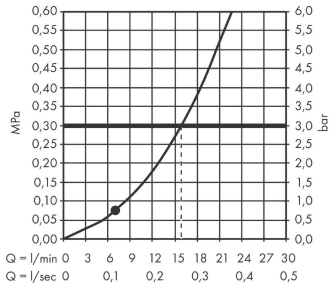

Croma Select S

Set de douche 1jet avec barre Unica'Croma 65 cm

Finition: **Blanc/Chromé** Numéro d'article: **26564400**

Description

Caractéristiques

- comprenant: douchette à main, barre de douche, flexible de douche, curseur
- dimension de la douche de tête: 110 mm
- Jet Rain
- QuickClean : élimination des dépôts calcaires par simple passage du doigt sur le mousseur
- l'angle d'inclinaison peut être réglé de 45°
- débit: 16 l/min sous 3 bars de pression
- supports muraux synthétique
- tube profilé: rond
- longueur du tube: 669 mm
- diamètre de la barre de douche: 22 mm
- distance de perçage: 625 mm
- pivot tournant côté douchette évitant la torsion du flexible

Détails de l'article

EAN

4011097744834

Technologie

Photo du produit

Plan géométral

Croma Select S

Set de douche 1jet avec barre Unica'Croma 65 cm

Finition: **Blanc/Chromé** Numéro d'article: **26564400**

Schéma d'écoulement

Les valeurs de consommation ont été mesurées dans la pratique, avec les robinetteries correspondantes (thermostat/mélangeur/vanne sous crépi)