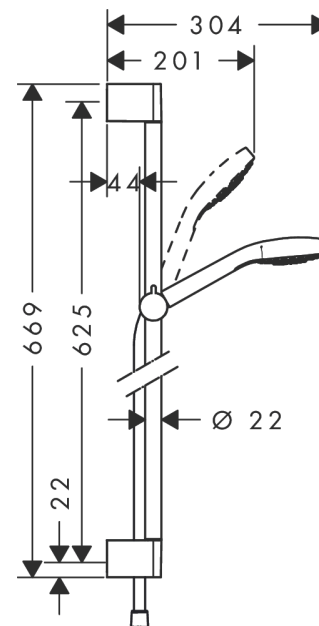

Croma Select S

Set de douche 1jet avec barre Unica'Croma 65 cm

Finition: **Blanc/Chromé** Numéro d'article: **26564400**

Description

Caractéristiques

- comprenant: douchette à main, barre de douche, flexible de douche, curseur
- dimension de la douche de tête: 110 mm
- Jet Rain
- QuickClean : élimination des dépôts calcaires par simple passage du doigt sur le mousseur
- l'angle d'inclinaison peut être réglé de 45°
- débit: 16 l/min sous 3 bars de pression
- supports muraux synthétique
- tube profilé: rond
- longueur du tube: 669 mm
- diamètre de la barre de douche: 22 mm
- distance de perçage: 625 mm
- pivot tournant côté douchette évitant la torsion du flexible

Détails de l'article

EAN

4011097744834

Technologie

Photo du produit

Plan géométral

Croma Select S

Set de douche 1jet avec barre Unica'Croma 65 cm

Finition: **Blanc/Chromé** Numéro d'article: **26564400**

Schéma d'écoulement

Les valeurs de consommation ont été mesurées dans la pratique, avec les robinetteries correspondantes (thermostat/mélangeur/vanne sous crépi)