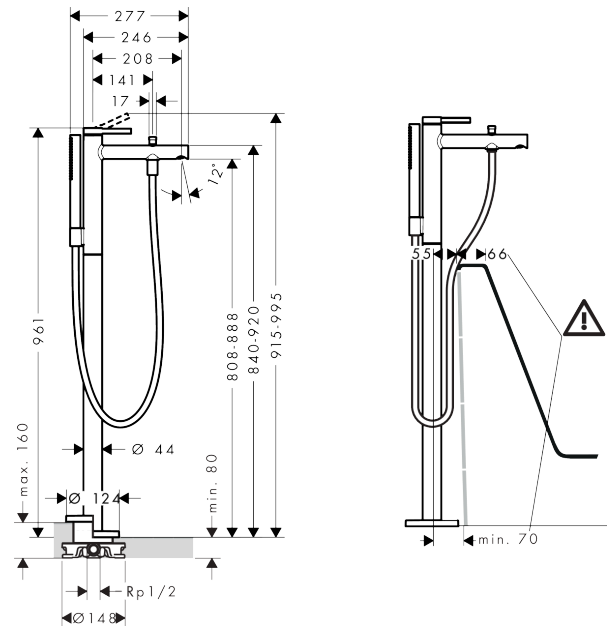

Plan géométral