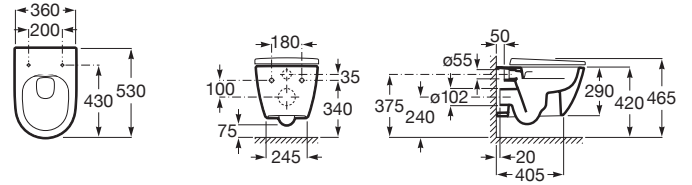

ONA

Cuvette suspendue rimless

DIMENSIONS

Longueur 360 mm
 Largeur 530 mm
 Hauteur 290 mm

COULEURS ET FINITIONS

08 Noir mat

DESSINS TECHNIQUES

CARACTÉRISTIQUES

BIMUrl: <https://www.bimobject.com/en/roca/product/346687xx0>

Emblematic Works: 14.0068, 14.0074

FeaturedTechnology: Rimless

Forme: Ronde

Poids (Kg): 23

Sans bride

Système d'évacuation: À chasse directe

Type d'installation: Suspendu

890078020

WC DUPLO ONE
AUTOPORTANT - Bâti-
support pour cuvette de WC
suspendue. Réservoir
double chasse. Coude
d'évacuation ø 90/110 mm.

890077020

WC DUPLO ONE
COMPACT - Bâti-support
pour cuvette de WC
suspendue. Réservoir
double chasse. Coude
d'évacuation ø 90/110 mm.

890073020

Réservoir compact à
encastrer. Avec
mécanisme double chasse
et coude d'évacuation ø
90/110 mm.

890070120

WC DUPLO ONE MURAL -
Bâti-support pour cuvette
de WC suspendue.
Réservoir double chasse.
Coude d'évacuation ø
90/110 mm.