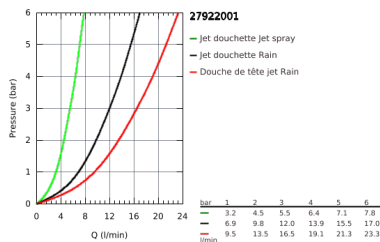

27 922 001 TEMPESTA COSMOPOLITAN SYSTEM 210 COLONNE DE DOUCHE AVEC MITIGEUR THERMOSTATIQUE

DESCRIPTION DU PRODUIT

- Composé de :
- Bras de douche de 390 mm orientable horizontalement
- Mitigeur thermostatique incluant fonction inverseur 2 sorties
- Permet le changement entre:
- Douche de tête Tempesta 210 (26 408)
- Jet : Rain
- Avec rotule
- Angle de rotation $\pm 15^\circ$
- Douchette Tempesta Cosmopolitan 100 (27 571)
- 2 jets :
- Pluie , Jet tonique
- Curseur ajustable en hauteur
- Flexible Rotaflex 1750 mm 1/2" x 1/2" (28 410)
- GROHE TurboStat Régulation de la température quasi-instantanée et sécurité anti-brûlures en cas de coupure d'eau froide
- GROHE SafeStop butée à 38°C
- GROHE SafeStop Plus limiteur de température à 43°C (livré non monté)
- GROHE DreamSpray jet parfaitement uniforme
- GROHE StarLight Chrome éclatant et durable
- Procédé anti-calcaire SpeedClean
- Inner WaterGuide, longévité maximale
- Système anti-torsion
- Option : tablette GROHE EasyReach (26 362)