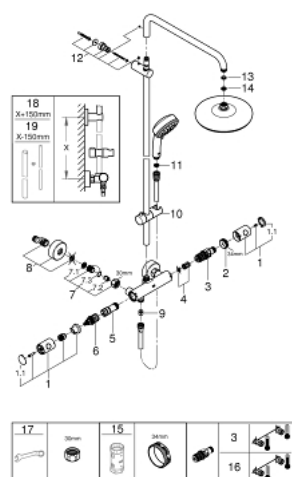

27 922 001 TEMPESTA COSMOPOLITAN SYSTEM 210 COLONNE DE DOUCHE AVEC MITIGEUR THERMOSTATIQUE

PIÈCES DÉTACHÉES

- 1: Poignée métal 1/2" (N ° de commande 47984000)
 - 1.1: Plaque de recouvrement poignée (N ° de commande 6458500M)
 - 2: Bague de fixation (N ° de commande 47743000)
 - 3: Cartouche thermostatique compacte 1/2" (N ° de commande 47439000)
 - 4: Amortisseur acoustique (N ° de commande 47398000)
 - 5: conduite d'eau (N ° de commande 47751000)
 - 6: Aquadimmer (N ° de commande 12433000)
 - 7: Clapets anti-retours (N ° de commande 47189000)
 - 7.1: filtre à impuretés (N ° de commande 0726400M)
 - 7.2: Clapets anti-retours (N ° de commande 08565000)
 - 7.3: Joint torique 17 x 2 (N ° de commande 0305500M)
 - 8: Raccord S mural (N ° de commande 12662000)
 - 9: Clapets anti-retours (N ° de commande 08565000)
 - 10: Curseur (N ° de commande 12140000)
 - 11: Filtre (N ° de commande 0700200M)
 - 12: Embout de barre (N ° de commande 48423000)
 - 13: Joint fibre 15x21 (N ° de commande 0138900M)
 - 14: Filtre (N ° de commande 48007000)
 - 15: Clé (N ° de commande 19332000)*
 - 16: Cartouche GROHE TurboStat 1/2" (N ° de commande 47175000)*
 - 17: Clé spéciale (N ° de commande 19377000)*
 - 18: Colonne de douche (N ° de commande 48053000)*
 - 19: Colonne de douche (N ° de commande 48054000)*
- *Accessoires spéciaux