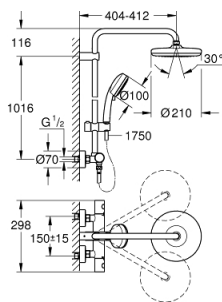

27 922 001 TEMPESTA COSMOPOLITAN SYSTEM 210 COLONNE DE DOUCHE AVEC MITIGEUR THERMOSTATIQUE

PIÈCES DÉTACHÉES

- 1: Poignée métal 1/2" (N ° de commande 47984000)
 - 1.1: Plaque de recouvrement poignée (N ° de commande 6458500M)
 - 2: Bague de fixation (N ° de commande 47743000)
 - 3: Cartouche thermostatique compacte 1/2" (N ° de commande 47439000)
 - 4: Amortisseur acoustique (N ° de commande 47398000)
 - 5: conduite d'eau (N ° de commande 47751000)
 - 6: Aquadimmer (N ° de commande 12433000)
 - 7: Clapets anti-retours (N ° de commande 47189000)
 - 7.1: filtre à impuretés (N ° de commande 0726400M)
 - 7.2: Clapets anti-retours (N ° de commande 08565000)
 - 7.3: Joint torique 17 x 2 (N ° de commande 0305500M)
 - 8: Raccord S mural (N ° de commande 12662000)
 - 9: Clapets anti-retours (N ° de commande 08565000)
 - 10: Curseur (N ° de commande 12140000)
 - 11: Filtre (N ° de commande 0700200M)
 - 12: Embout de barre (N ° de commande 48423000)
 - 13: Joint fibre 15x21 (N ° de commande 0138900M)
 - 14: Filtre (N ° de commande 48007000)
 - 15: Clé (N ° de commande 19332000)*
 - 16: Cartouche GROHE TurboStat 1/2" (N ° de commande 47175000)*
 - 17: Clé spéciale (N ° de commande 19377000)*
 - 18: Colonne de douche (N ° de commande 48053000)*
 - 19: Colonne de douche (N ° de commande 48054000)*
- *Accessoires spéciaux