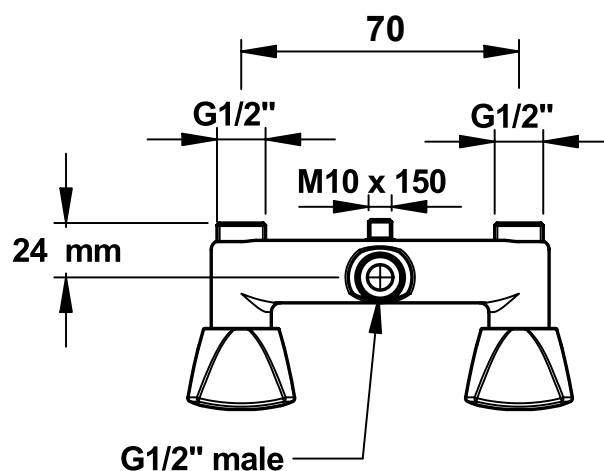

Gamme : ROBINET ET ACCESSOIRE POUR LA RÉNOVATION

Réf : 70659 - Mélangeur mural pour douche avec tête céramique 1/2 tour DIN

> **Tête céramique 1/2 tour DIN**

> **Sortie de douche 1/2" par dessous**

> **Pression d'utilisation recommandée :**

- 1 à 5 bars

> **Alimentation hydraulique :**

- Arrivée M 1/2" (15x21) avec écrou prisonnier.
- Entraxe eau chaude / eau froide = 70 mm

> **Matière et couleur de finition**

- Laiton poli chromé