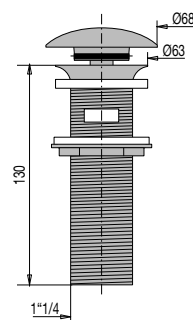

VIDAGE LAVABO /VIDAGE LAVABO, VASQUE, BIDET

BONDE LAITON LAVABO H130 AVEC LANterne

[+] HAUTEUR 130 MM

• CARACTERISTIQUES

- Bonde lavabo-vasque digiclic
- H. 130 mm
- Clapet laiton chromé diam. 68 mm
- Corps laiton chromé
- Serrage 30 à 100 mm
- Avec lanterne
- Débit : 52 l/mn
- Pour plans ou vasques de forte épaisseur avec trop-plein

Réf.: 123700 000 00

Finition : Laiton chromé

Emb. : Boîte

Ean : 3364549273088

vidéo, notice,
réparabilité...