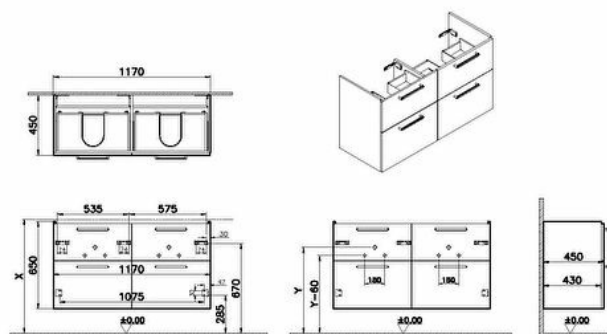

Gammes: Root Flat

Spécifications techniques

Couleur	Gris pierre mat
Hauteur	650
Largeur	1167
Profondeur	451
Designer	Équipe design de VitrA
Adhérence	Poignée Barre Racine
Type de lavabo	Lavabo en céramique compatible
Garantie	2

Option de pied	Non
Tailles des produits emballés (LxIxH)	1217X501X700
Revêtement du corps	PET
Matériau du corps	MDF
LED	Non
Mesure marketing (cm)	120 CM

Dessin Technique 2A

Spécifications techniques

Couleur: Gris pierre mat **Hauteur:** 650 **Largeur:** 1167 **Profondeur:** 451 **Designer:** Équipe design de VitrA **Adhérence:** Poignée Barre Racine **Type de lavabo:** Lavabo en céramique compatible **Garantie:** 2 **Option tiroir:** 4 tiroirs **Finish-Front:** PET **Finition:** PET **Matériel:** PET **Montage:** Suspendu **Fermeture douce:** Oui **Siphon:** Siphon inclus **Découpe du siphon:** Oui **Couleur du corps:** Gris pierre mat **Vidangeur:** Inclus **Couleur de la façade:** Gris pierre mat **Matériau de la façade:** MDF **Extension complète:** Oui **Matériau de la poignée:** Zamak **Option de pied:** Non **Tailles des produits emballés (LxIxH):** 1217X501X700 **Revêtement du corps:** PET **Matériau du corps:** MDF **LED:** Non **Mesure marketing (cm):** 120 CM