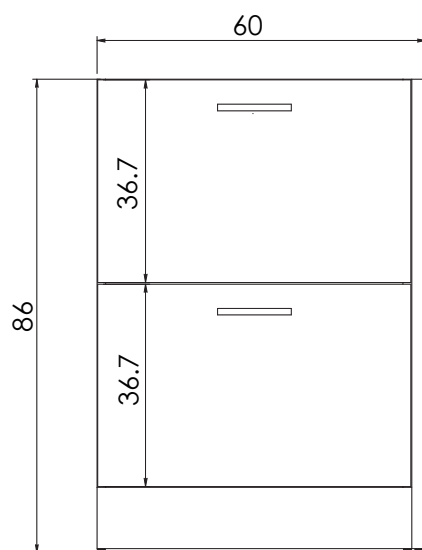

## Meuble bas ONÉLIA 60 cm 2 tiroirs L.60 x l.60 x H.86 cm

- Corps, portes et façades en panneau mélaminé 16 mm
- Couleur au choix Argile ou Chêne S
- 1 jambage latéral épaisseur 25 mm en mélaminé blanc avec vérins de réglage
- Caissons et portes réversibles
- Étagère à l'intérieur du caisson
- Dos de meuble et plinthes escamotables
- Charnière clipsable avec amortisseur frein de course
- Pieds à vérins réglables en hauteur de 0 à 15 mm
- Poignée zamak

# Meuble bas ONÉLIA 60 cm 2 tiroirs

## SCHÉMAS TECHNIQUES

Vue face

Vue de profil

RÉFÉRENCES	DÉSIGNATIONS	COLORIS	DIMENSIONS L x P x H / cm	POIDS NET (KG)	PACKAGING	DÉLAI INDICATIF
ABOT060D10	<b>Meuble bas ONÉLIA</b> 60 cm 2 tiroirs	Argile	60 x 60 x 86	36,50	2 Cartons (20pcs/pal.)	1 à 2 semaines
ABOT060D14		Chêne S				
<b>Jambage supplémentaire</b>						
FAOJ086D00	<b>Jambage ONÉLIA</b>	Blanc	2,5 x 60 x 86	9,40	Carton	1 à 2 semaines