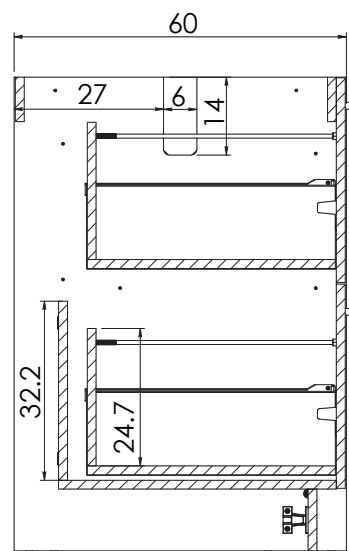

## Meuble bas ONÉLIA 60 cm 2 tiroirs L.60 x l.60 x H.86 cm

- Corps, portes et façades en panneau mélaminé 16 mm
- Couleur au choix Argile ou Chêne S
- 1 jambage latéral épaisseur 25 mm en mélaminé blanc avec vérins de réglage
- Caissons et portes réversibles
- Étagère à l'intérieur du caisson
- Dos de meuble et plinthes escamotables
- Charnière clipsable avec amortisseur frein de course
- Pieds à vérins réglables en hauteur de 0 à 15 mm
- Poignée zamak

# Meuble bas ONÉLIA 60 cm 2 tiroirs

## SCHÉMAS TECHNIQUES

Vue face

Vue de profil

RÉFÉRENCES	DÉSIGNATIONS	COLORIS	DIMENSIONS L x P x H / cm	POIDS NET (KG)	PACKAGING	DÉLAI INDICATIF
ABOT060D10	<b>Meuble bas ONÉLIA</b> 60 cm 2 tiroirs	Argile	60 x 60 x 86	36,50	2 Cartons (20pcs/pal.)	1 à 2 semaines
ABOT060D14		Chêne S				
<b>Jambage supplémentaire</b>						
FAOJ086D00	<b>Jambage ONÉLIA</b>	Blanc	2,5 x 60 x 86	9,40	Carton	1 à 2 semaines