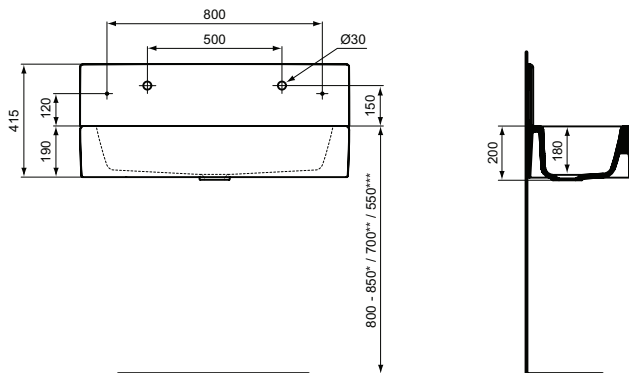

Ideal Standard

Pièces détachées Lavabo

Contour 21

PORCHER

Réf. : S327601

Dosseret pour lavabo

Contour 21, dosseret pour lavabo, Blanc. En céramique. Forme arrondie sans angle vif. Finition latérale à bord droit pour installation en batterie. Profondeur de cuve 180 mm. Sans trop-plein. Dosseret céramique percé 2 trous pour la robinetterie. Hauteur 230 mm

Couleur : 01 - Blanc

Plus de détails sur le produit :

Type :	Dosseret
Poids net (kg) :	9.00
Matériau :	Solid Surface Material
Hauteur (mm) :	26
Largeur (mm) :	990
Profondeur (mm) :	225
Forme :	Rectangulaire