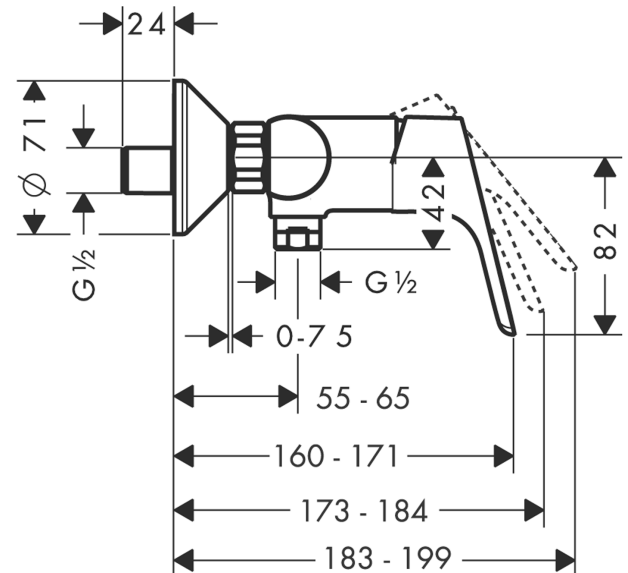

Focus

Mitigeur douche C2 avec cartouche à 2 vitesses

Finition: **Chromé** Numéro d'article: **31968000**

Description

Caractéristiques

- 1 fonction
- distance du centre: 150 mm ± 12 mm
- débit maximal sous 3 bar de pression: 22 l/min
- cartouche céramique avec poignée Eco pour un débit réduit jusqu'à 50 %
- limiteur de température réglable
- clapet anti-retour
- avec silencieux
- E1, C2, A3, U3
- type de raccordement: raccords S
- ACS 21 ACC LY 858 France, valide jusqu'au 05.05.2026
- NF077_375-M1

Détails de l'article

EAN

4011097646350

Technologie

Certificats / Eco-Responsabilité

Photo du produit

Plan géométral

Schéma d'écoulement

Focus
Mitigeur douche C2 avec cartouche à 2 vitesses
 Finition: **Chromé** Numéro d'article: **31968000**

Vue éclatée

Année de construction: >02/10

Focus**Mitigeur douche C2 avec cartouche à 2 vitesses**Finition: **Chromé** Numéro d'article: **31968000****Liste des pièces détachées**

Année de construction: >02/10

Pos.	Description	Numéro d'article	GP	UE
1	cache vis	96338000	8,39 €	1
2	poignée	98532000	33,54 €	1
3	rosace	97406000	22,37 €	1
4	écrou à six pans	97209000	18,17 €	1
5	cartouche cpl.	95730000	43,33 €	1
6	vis	95140000	11,18 €	1
7	joint	95008000	13,98 €	1
8	Coude de raccordement	96044000	18,17 €	1
9	set des clapet anti-retour DW 15	94074000	18,17 €	1
10	set des écrou à six pans	96157000	33,54 €	1
11	raccord	97220000	18,17 €	1
12	joint torique 15x2	98163000	8,39 €	1
13	filtre	96922000	13,98 €	1
14	rosace Ø 70 mm	94135000	16,78 €	1
15	amortisseur anti-coup de bélier	96429000	11,18 €	1
16	set des raccord-S (±12 mm)	94140000	50,32 €	1
a	set des raccord-S (±32 mm)	98592000	43,33 €	1