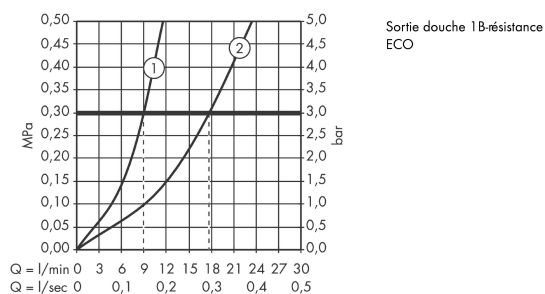

Focus

Mitigeur douche C2 avec cartouche à 2 vitesses

Finition: **Chromé** Numéro d'article: **31968000**

Description

Caractéristiques

- 1 fonction
- distance du centre: 150 mm ± 12 mm
- débit maximal sous 3 bar de pression: 22 l/min
- cartouche céramique avec poignée Eco pour un débit réduit jusqu'à 50 %
- limiteur de température réglable
- clapet anti-retour
- avec silencieux
- E1, C2, A3, U3
- type de raccordement: raccords S
- ACS 21 ACC LY 858 France, valide jusqu'au 05.05.2026
- NF077_375-M1

Détails de l'article

EAN

4011097646350

Technologie

Certificats / Eco-Responsabilité

Photo du produit

Plan géométral

Schéma d'écoulement