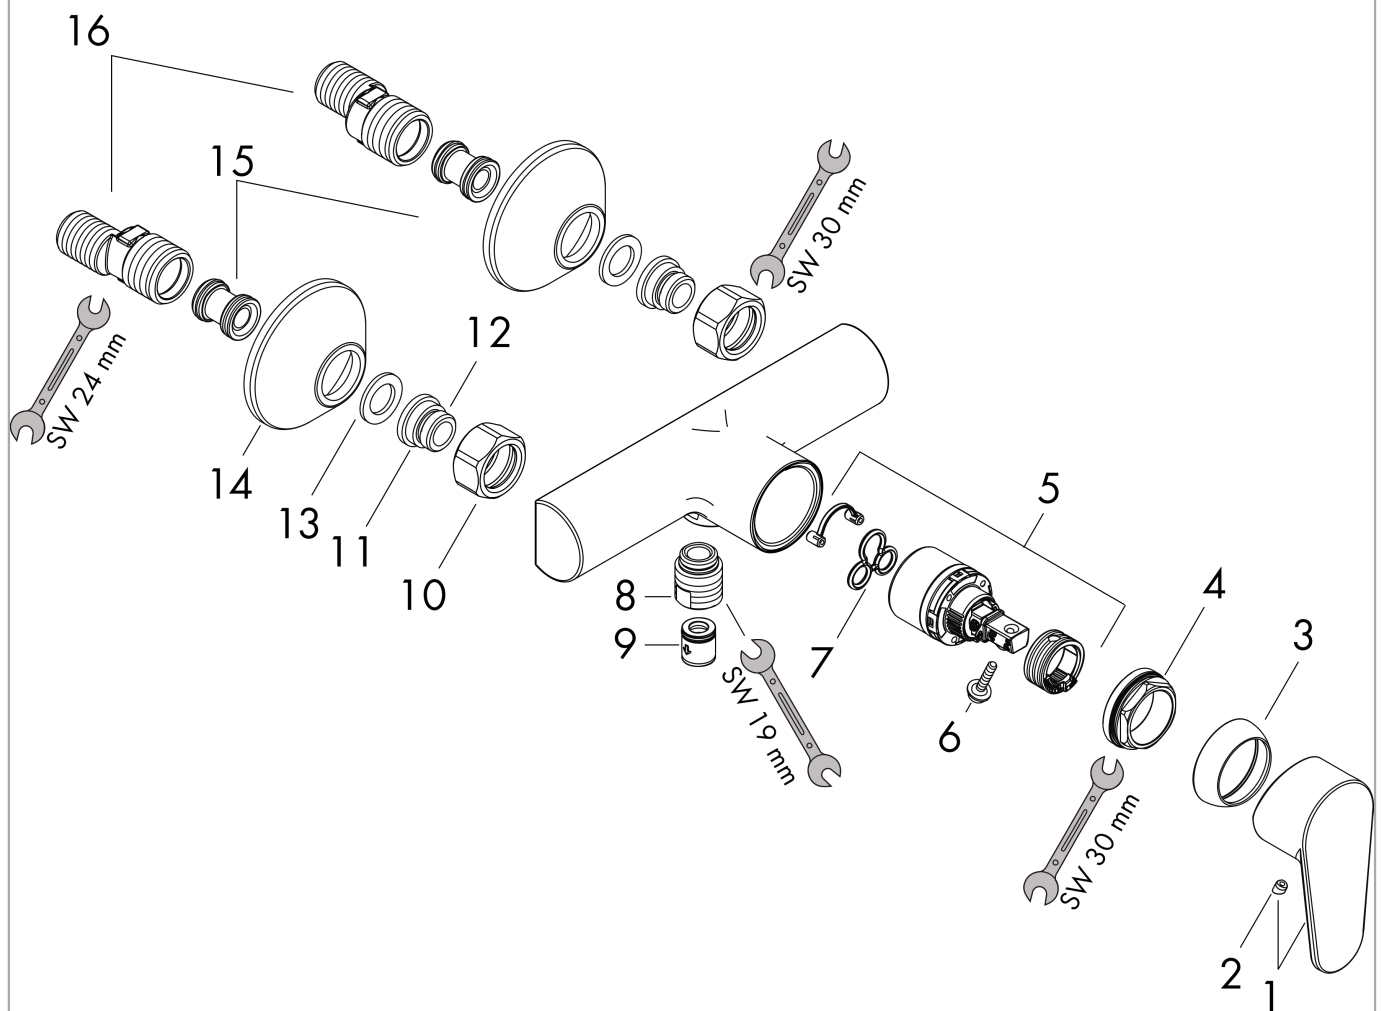

Focus

Mitigeur douche C2 avec cartouche à 2 vitesses

Finition: **Chromé** Numéro d'article: **31968000**

Description

Caractéristiques

- 1 fonction
- distance du centre: 150 mm ± 12 mm
- débit maximal sous 3 bar de pression: 22 l/min
- cartouche céramique avec poignée Eco pour un débit réduit jusqu'à 50 %
- limiteur de température réglable
- clapet anti-retour
- avec silencieux
- E1, C2, A3, U3
- type de raccordement: raccords S
- ACS 21 ACC LY 858 France, valide jusqu'au 05.05.2026
- NF077_375-M1

Détails de l'article

EAN

4011097646350

Technologie

Certificats / Eco-Responsabilité

Photo du produit

Plan géométral

Schéma d'écoulement

Focus
Mitigeur douche C2 avec cartouche à 2 vitesses
 Finition: **Chromé** Numéro d'article: **31968000**

Vue éclatée

Année de construction: >02/10

Focus**Mitigeur douche C2 avec cartouche à 2 vitesses**Finition: **Chromé** Numéro d'article: **31968000****Liste des pièces détachées**

Année de construction: >02/10

Pos.	Description	Numéro d'article	GP	UE
1	cache vis	96338000	8,39 €	1
2	poignée	98532000	33,54 €	1
3	rosace	97406000	22,37 €	1
4	écrou à six pans	97209000	18,17 €	1
5	cartouche cpl.	95730000	43,33 €	1
6	vis	95140000	11,18 €	1
7	joint	95008000	13,98 €	1
8	Coude de raccordement	96044000	18,17 €	1
9	set des clapet anti-retour DW 15	94074000	18,17 €	1
10	set des écrou à six pans	96157000	33,54 €	1
11	raccord	97220000	18,17 €	1
12	joint torique 15x2	98163000	8,39 €	1
13	filtre	96922000	13,98 €	1
14	rosace Ø 70 mm	94135000	16,78 €	1
15	amortisseur anti-coup de bélier	96429000	11,18 €	1
16	set des raccord-S (±12 mm)	94140000	50,32 €	1
a	set des raccord-S (±32 mm)	98592000	43,33 €	1