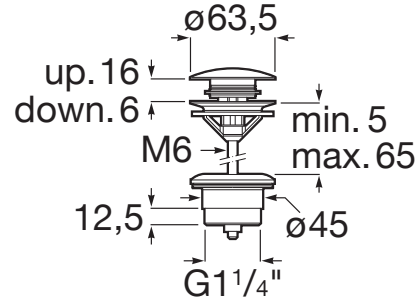

AQUA

Vidage click clack universel chromé ø 65

CARACTÉRISTIQUES

Compatible avec: Bidet, Lavabo

Diamètre du vidage (mm): 65

Largeur de la connexion (pouces): 1 1/4"

Type de couvercle: Pop-up

DESSINS TECHNIQUES

COMPATIBLE AVEC

Lavabo double mural en
porcelaine

3270MU..0

Mitigeur lavabo mezzo
corps lisse

5A336E..0

Mitigeur lavabo "XL" haut
corps lisse cold start

5A346E..0

Siphon tube