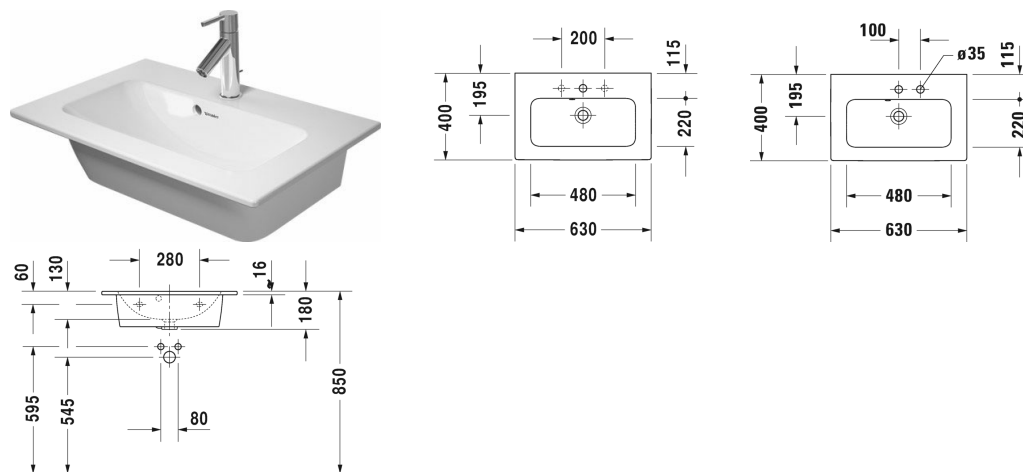

ME by Starck Lavabo, lavabo pour meuble Compact #
234263..00 / 234263..00 / 234263..60 / 234263..60

| < 630 mm > |

Lavabo, lavabo pour meuble Compact	Dimension	Poids	Référence
avec trop-plein, avec plage de robinetterie, 630 mm			
Finitions			
00 Blanc 32 Blanc satiné			
Variante			
●	630 x 400 mm	15,300 kg	234263..00
●	630 x 400 mm	15,300 kg	234263..00
⊗	630 x 400 mm	15,300 kg	234263..60
⊗	630 x 400 mm	15,300 kg	234263..60
Avec le traitement de surface WonderGliss, les céramiques sanitaires restent propres et belles pendant longtemps. Lorsque vous commandez WonderGliss, merci d'ajouter un "1" en onzième position de la référence.			
Accessoires			
Siphon gain de place	1 1/4" mm	0,400 kg	005076
Produits assortis			
Meuble sous lavabo suspendu Compact 1 casier coulissant, pour ME by Starck # 234263, 600 x 385 mm	600 x 385 mm		KT6422
Meuble sous lavabo suspendu Compact 2 tiroirs, découpe pour siphon et cache métallique dans le tiroir du haut, pour ME by Starck # 234263, 600 x 385 mm	600 x 385 mm		KT6452
Meuble sous lavabo suspendu Compact 1 casier coulissant, pour ME by Starck # 234263, 620 x 391 mm	620 x 391 mm		LC6156